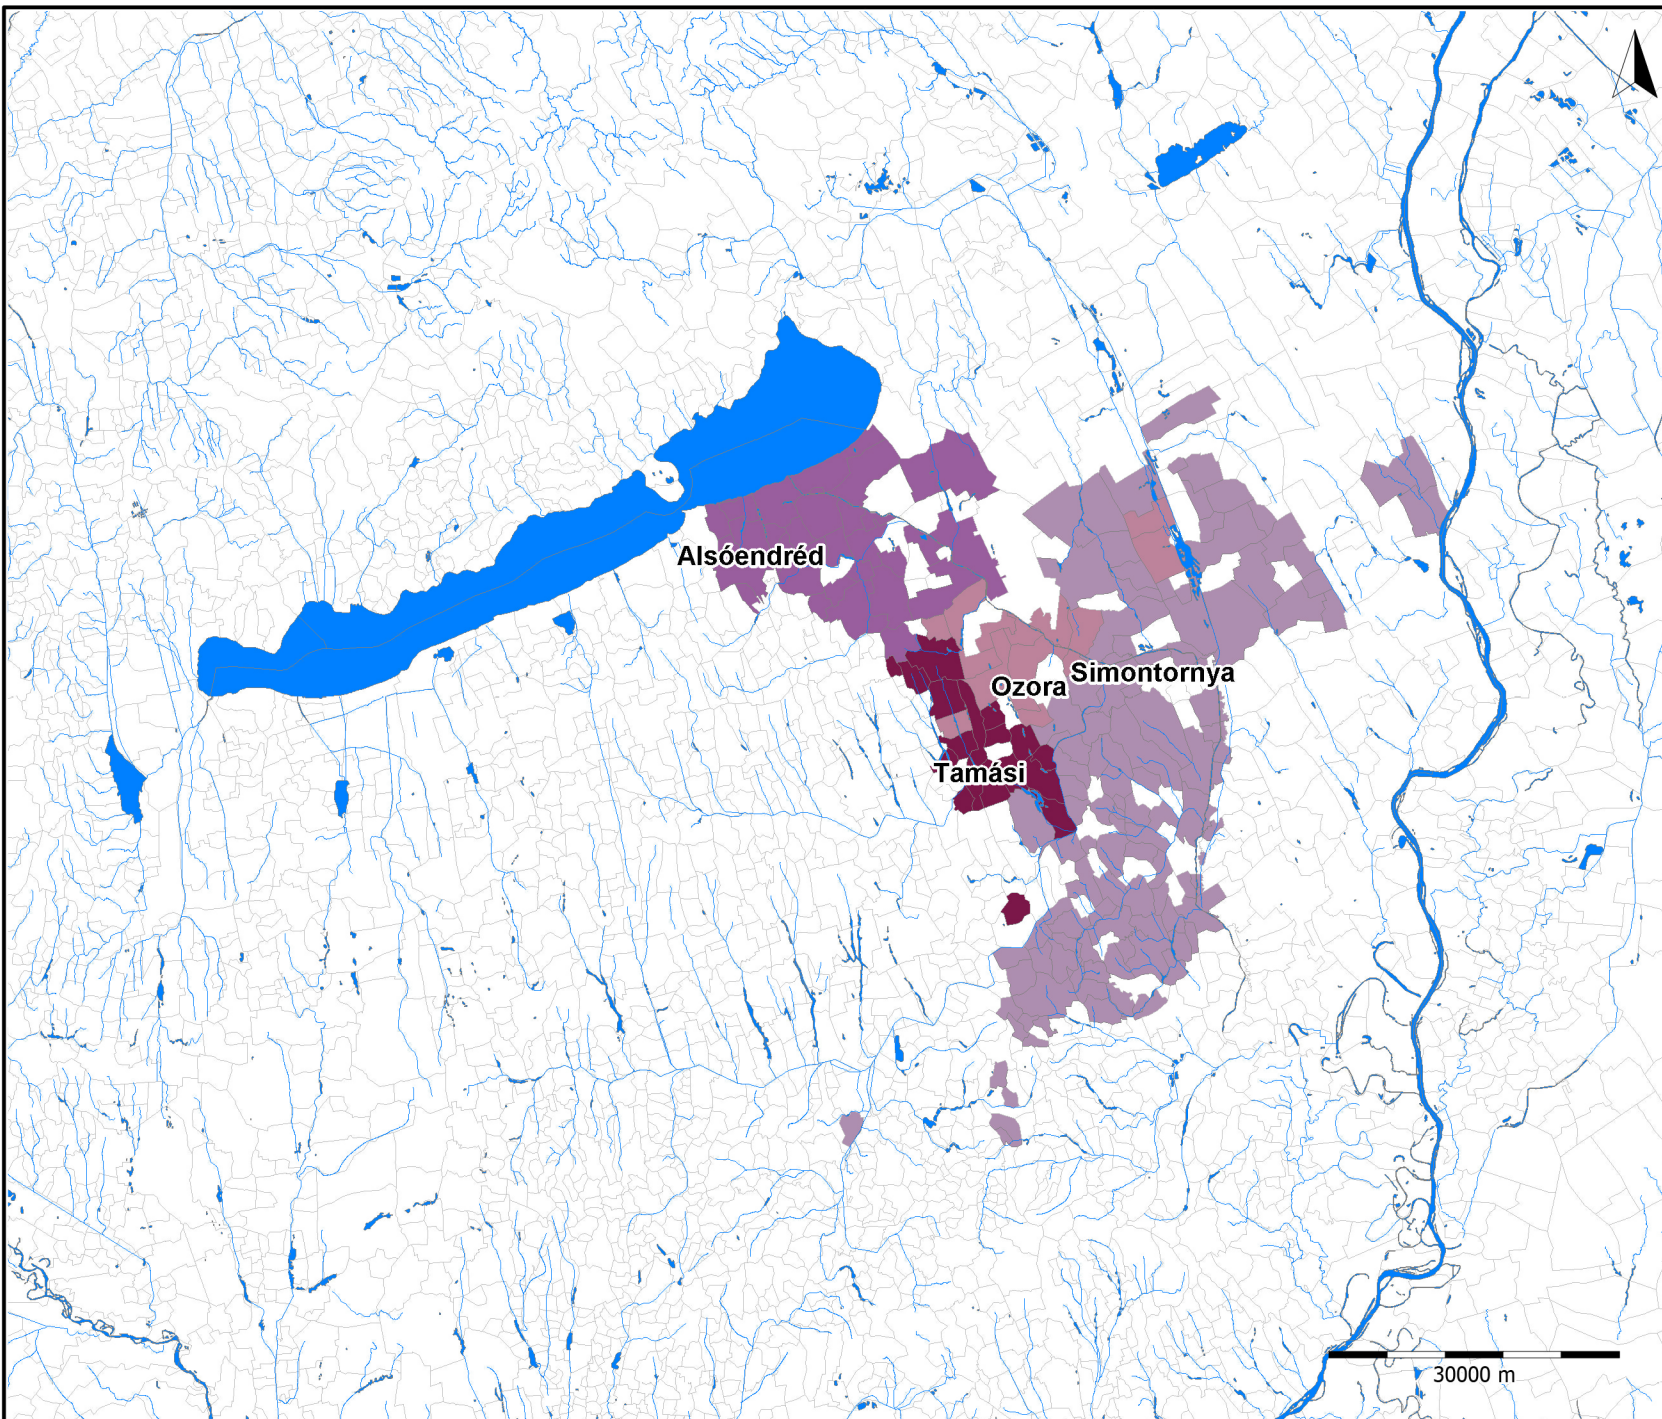

# Simontornyai szandzsák közigazgatási beosztása 1565-ben

Náhijék, kazák, stb. - Simontornya-1565.01.

- Endréd náhije
- Ozora náhije
- Simontornya náhije
- Tamási náhije

30000 m