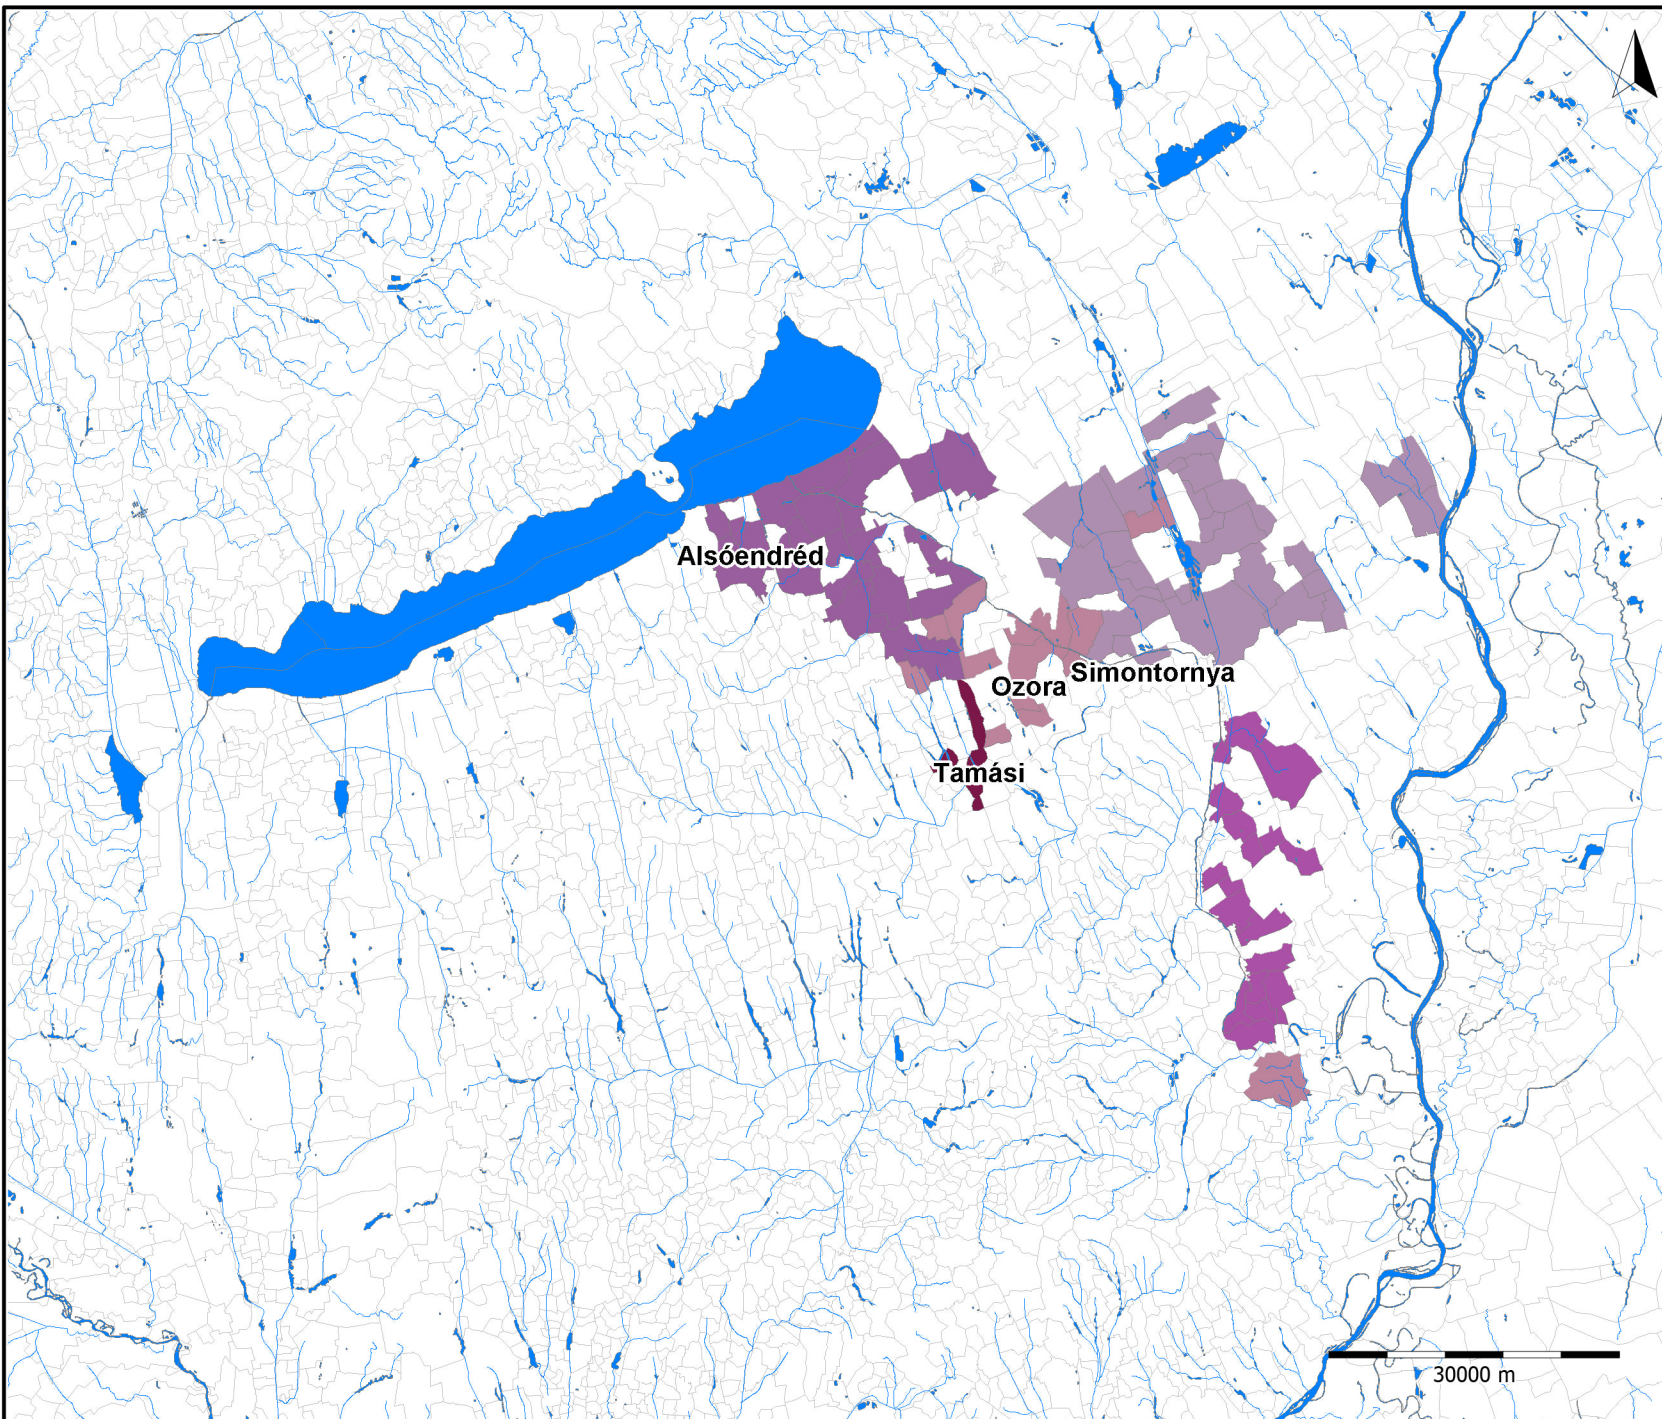

Simontornyai szandzsák közigazgatási beosztása 1552-ben

Náhjék, kazák, stb. - Simontornya-1552.01.

- Anyavár nahije
- Endréd nahije
- Ozora nahije
- Simontornya nahije
- Tamási nahije

30000 m