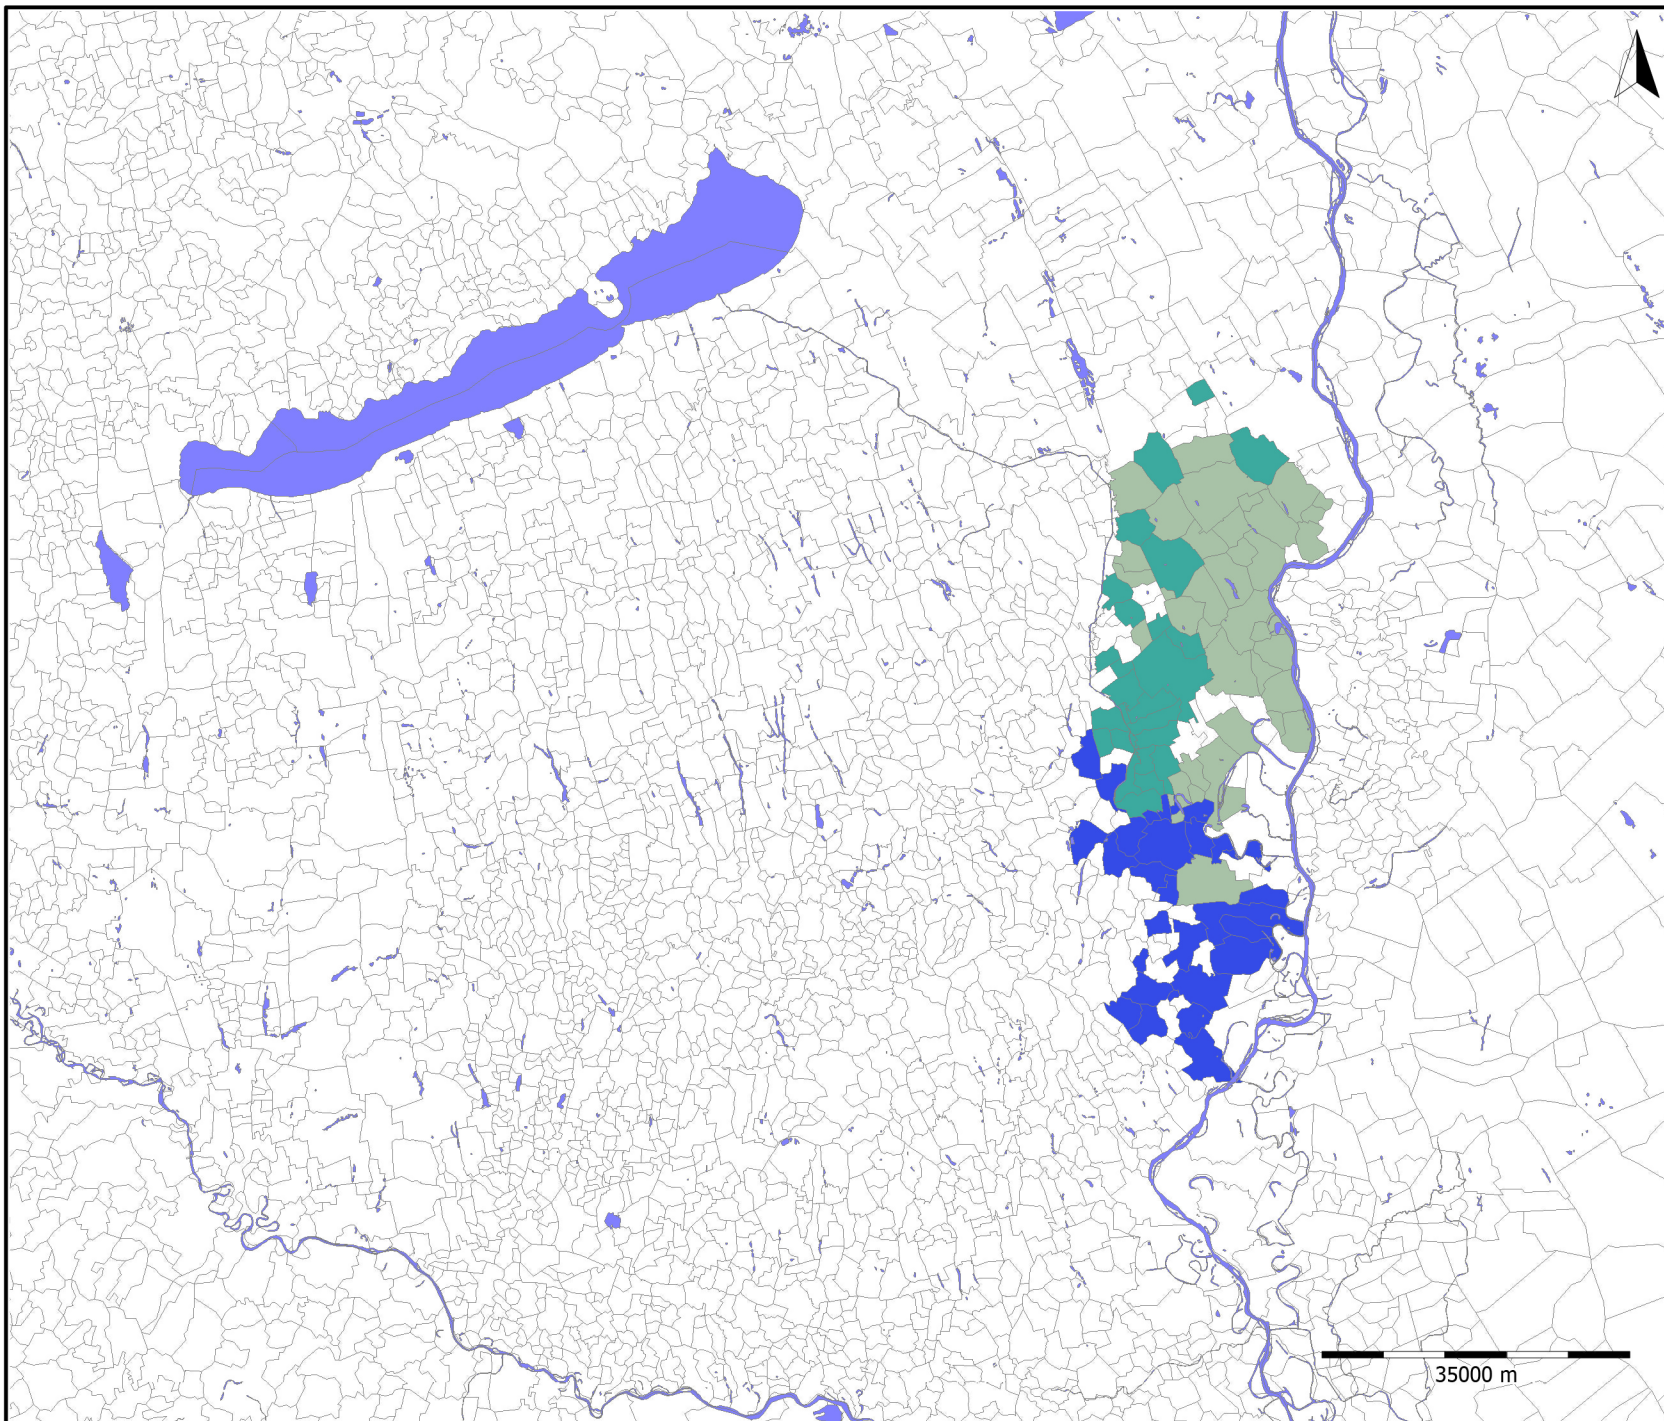

Szekszárdi szandzsák közigazgatási beosztása 1580-ban

Szekszárd-1580

-  Anyavár nájije
-  Szekszárd nájije
-  Tolna nájije

35000 m