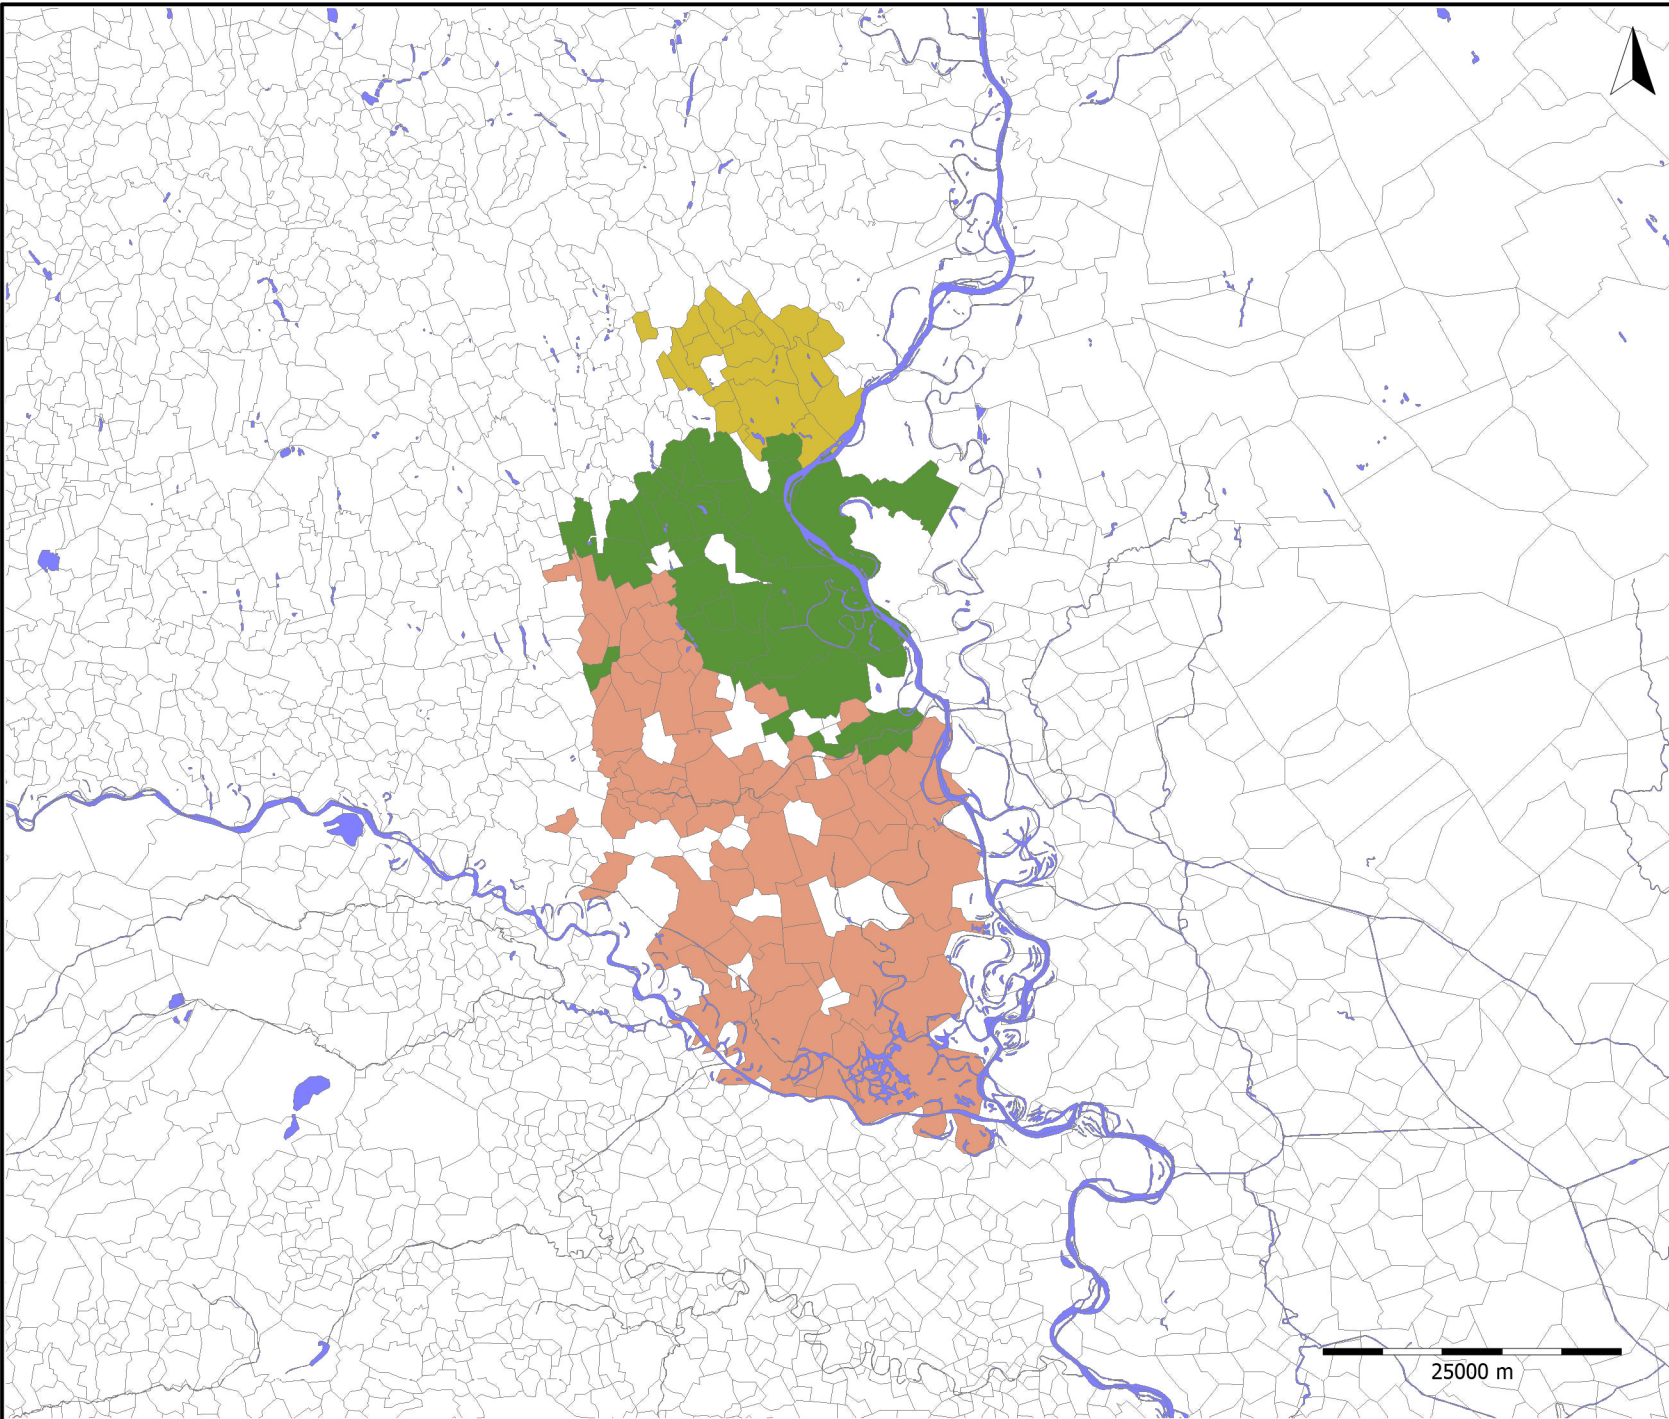

# Szekcső - nájhiek - 1590

Szekcső-1590

-  Baranyavár nájhije
-  Mohács nájhije
-  Szekcső nájhije

25000 m