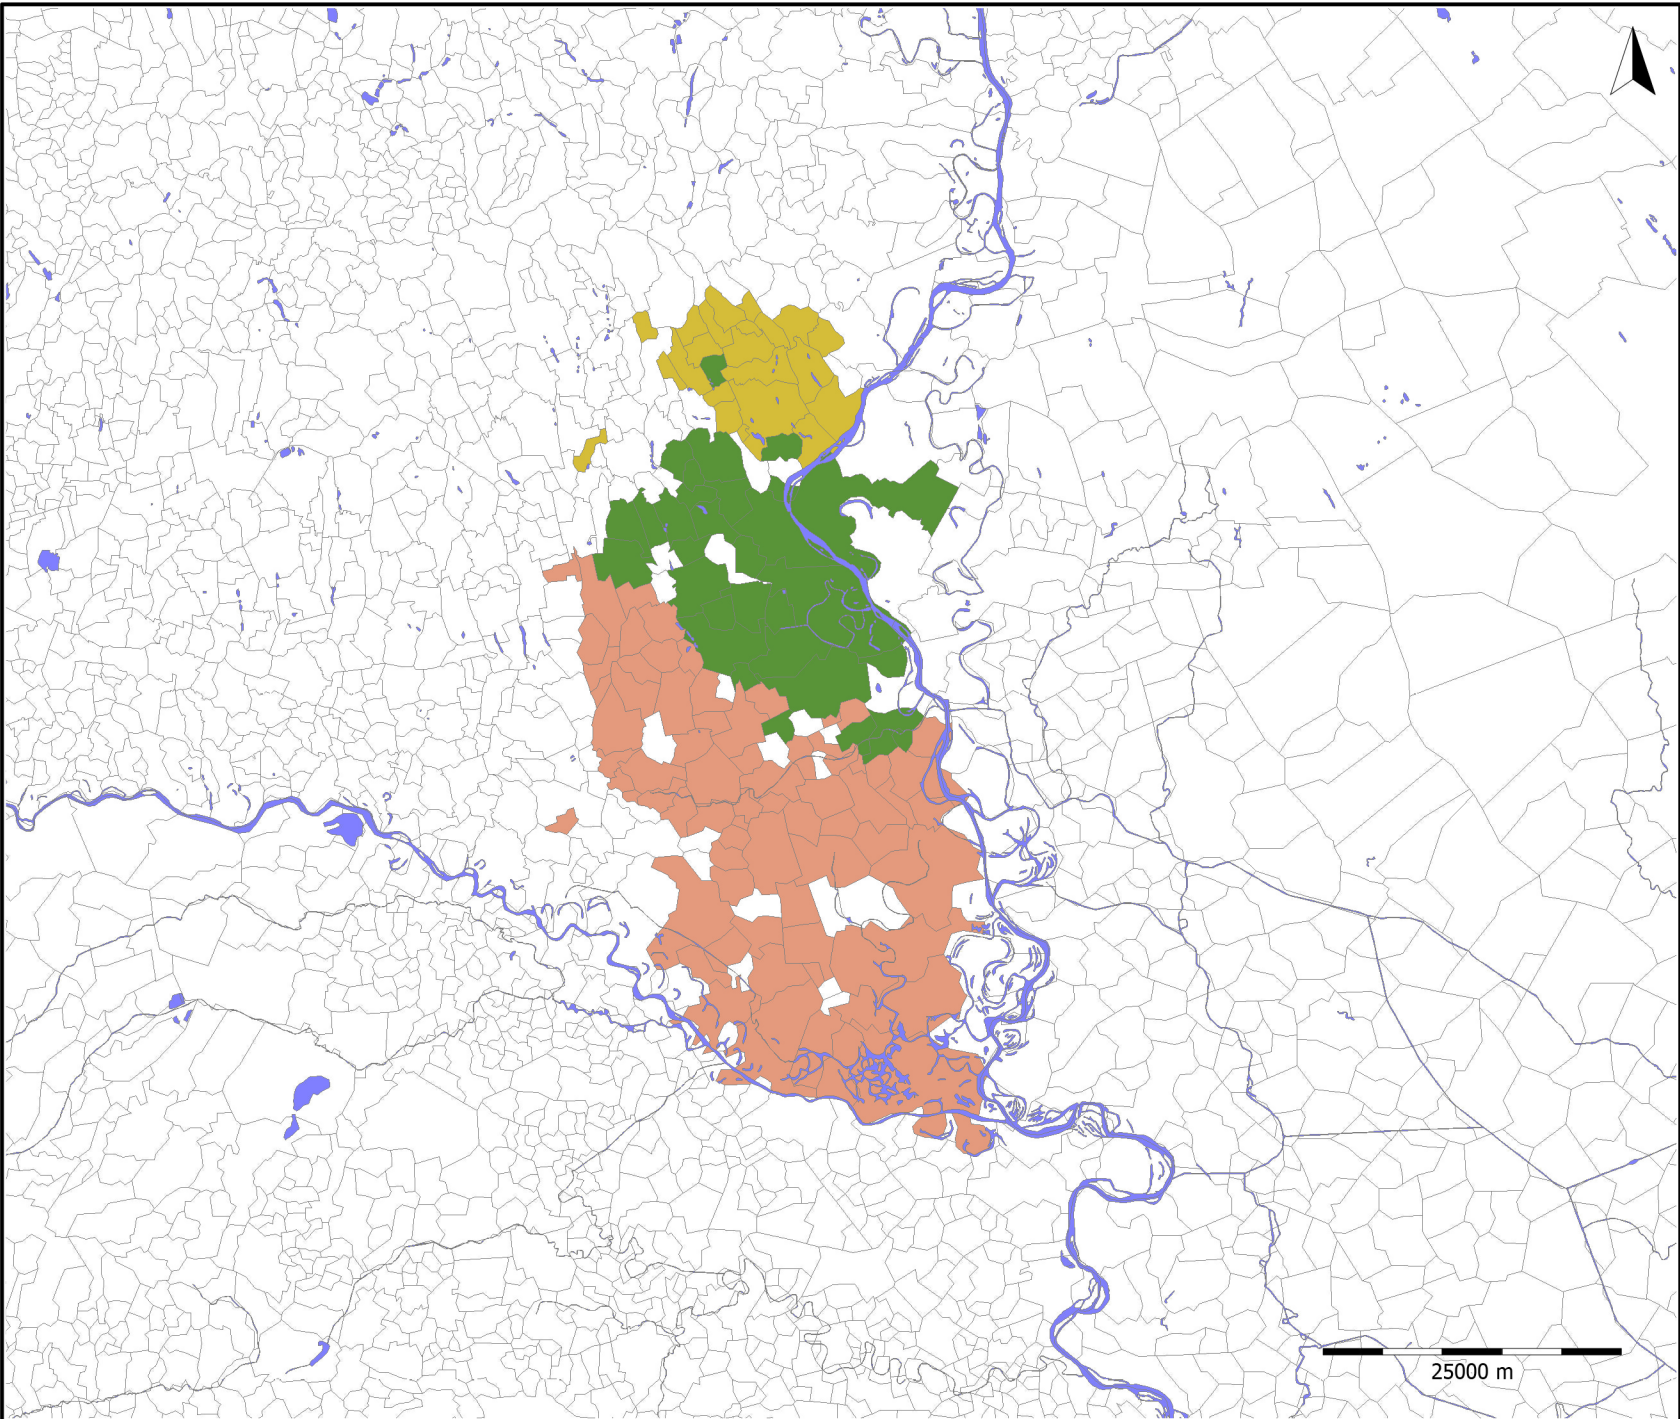

# Szekcső - nájhiek - 1565

Szekcső-1565

- Baranyavár nájhije
- Mohács nájhije
- Szekcső nájhije

25000 m