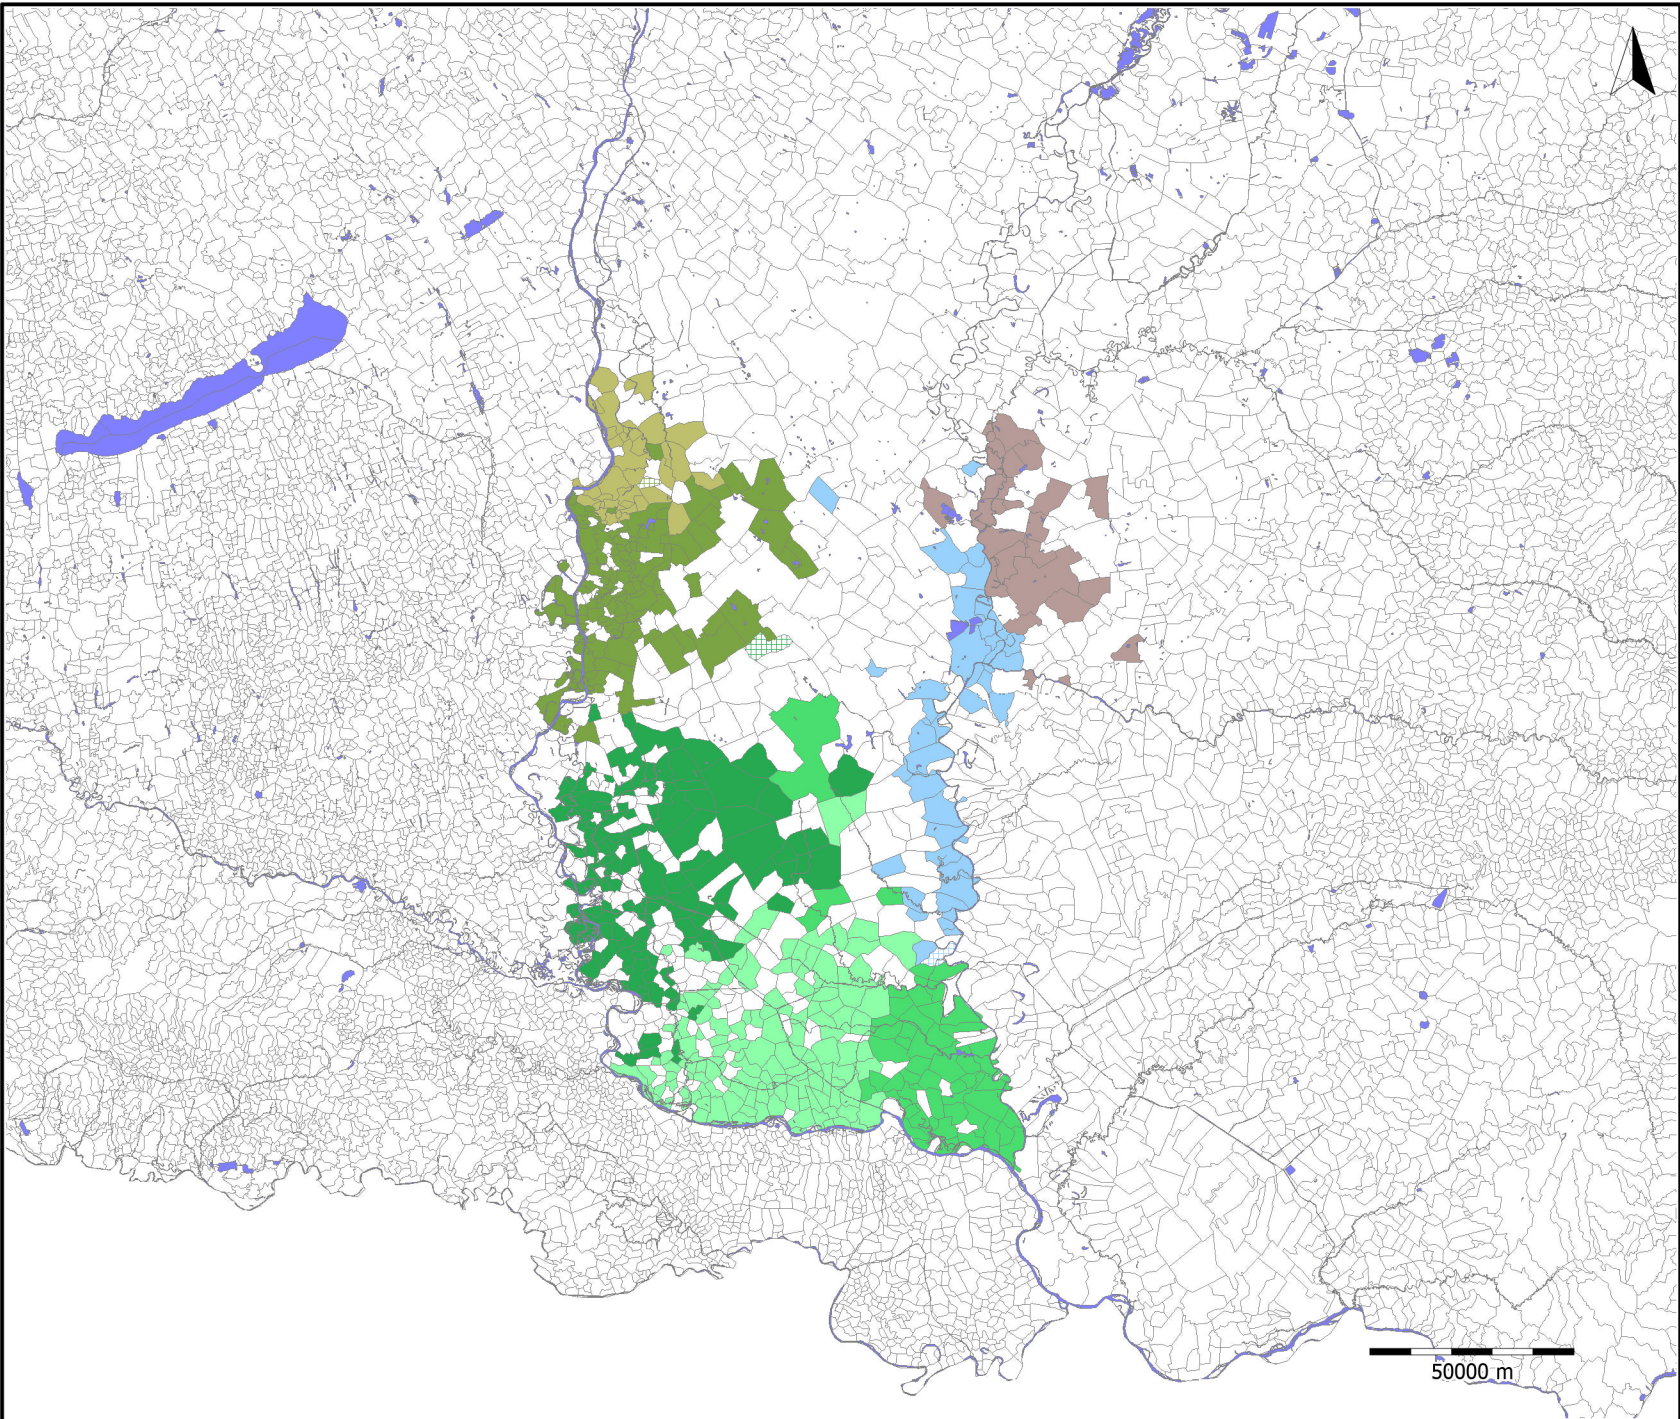

Szeged - náhijék - 1560

Szeged-1560

-  Bács náhije
-  Kalocsa náhije, Solt náhije
-  Kalocsa náhije, Zombor náhije
-  Kalocsa náhije
-  Solt náhije
-  Szeged náhije, Tittel náhije
-  Szeged náhije
-  Tittel náhije
-  Vásárhely náhije
-  Zombor náhije

50000 m