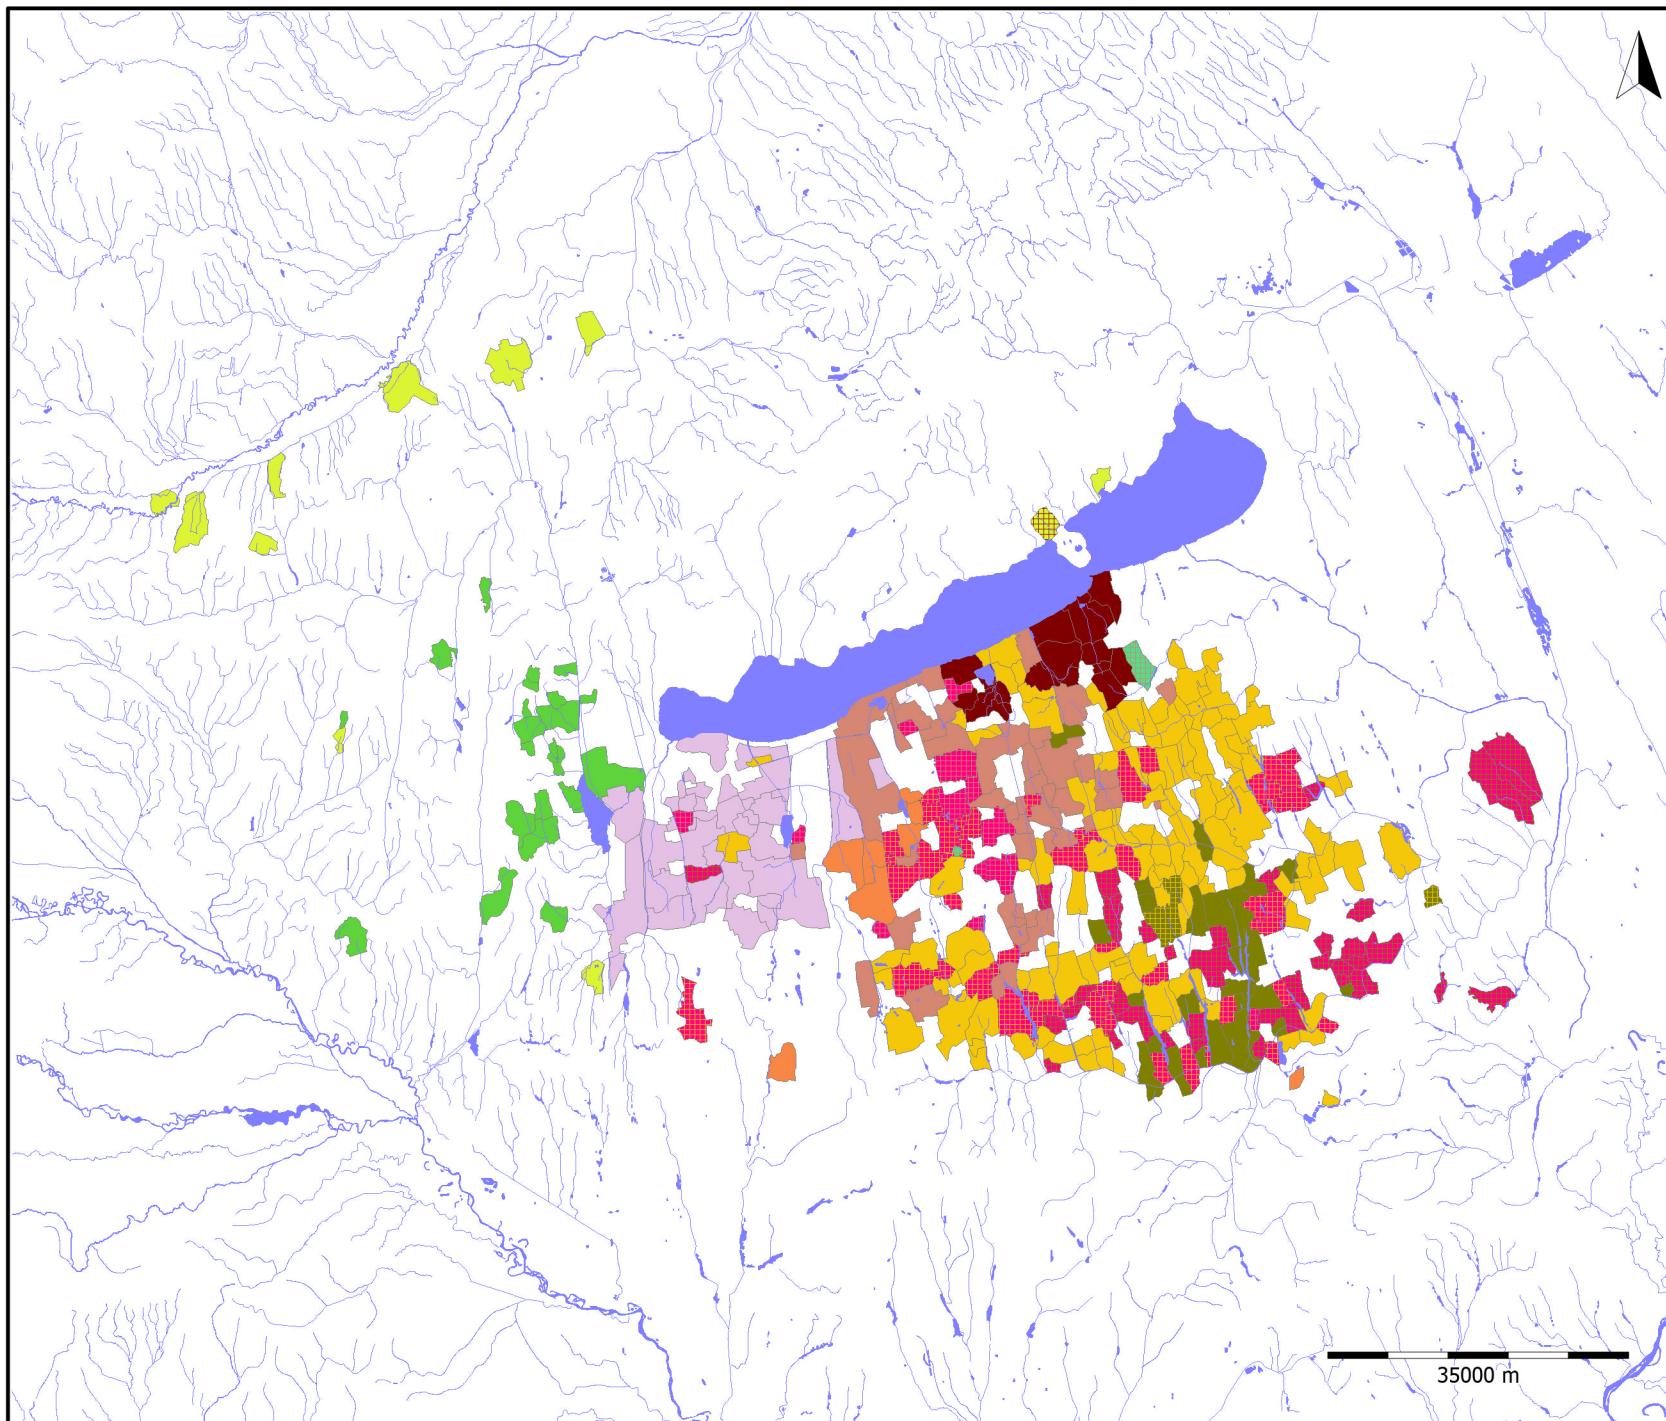

Koppányi szandzsák közigazgatási beosztása 1580-ban

Koppány-1580

- Dombó nahije
- Jánosháza nahije
- Koppány nahije
- Körös nahije
- Lak (vlah) nahije
- Marcali nahije
- Nagykarád nahije
- Zalavár nahije
- vlah

35000 m