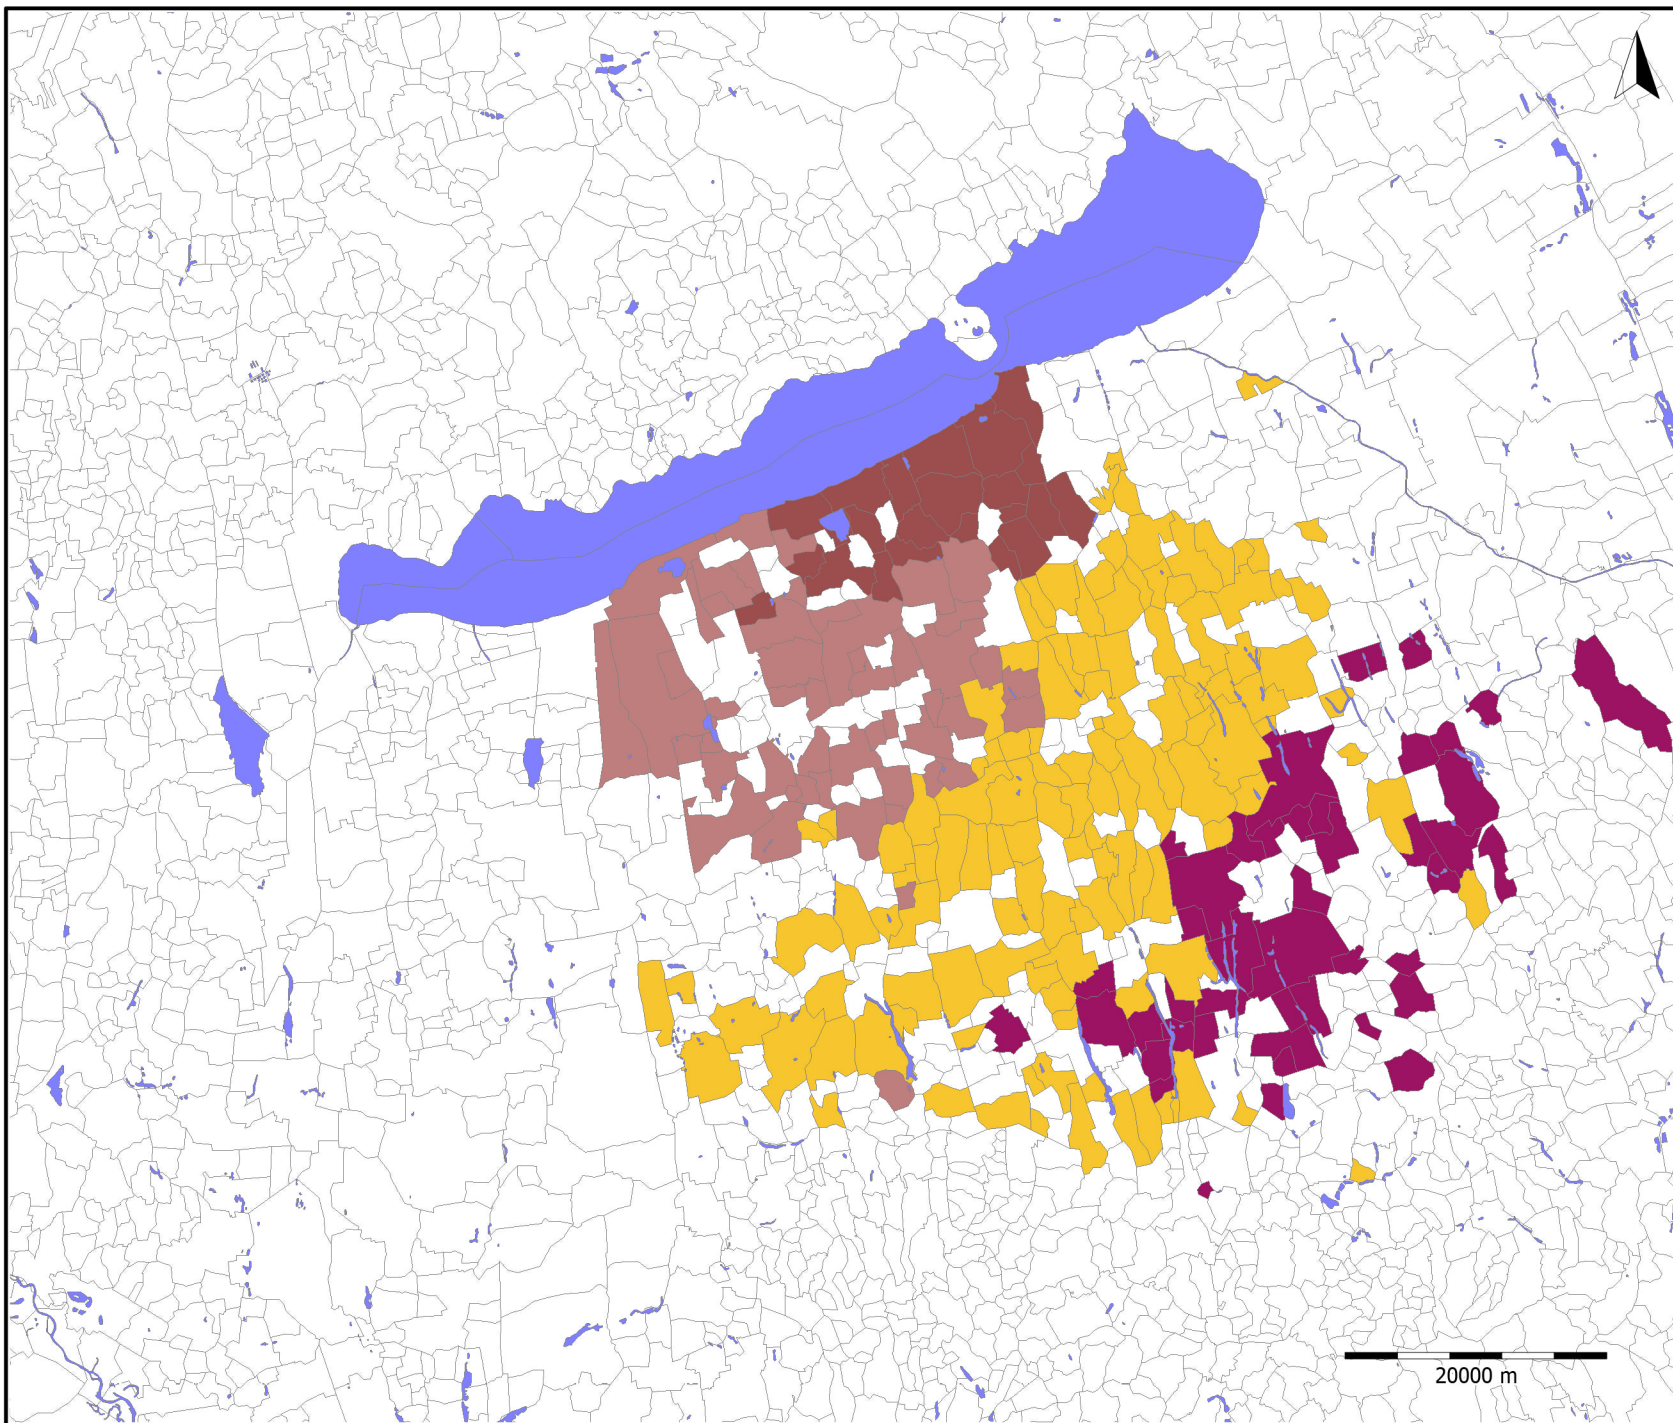

Koppány - náhijék - 1552

Koppány-1552

-  Koppány náhije, Szakcs náhije
-  Koppány náhije
-  Kőrös náhije
-  Nagymarás náhije
-  Szakcs náhije

20000 m