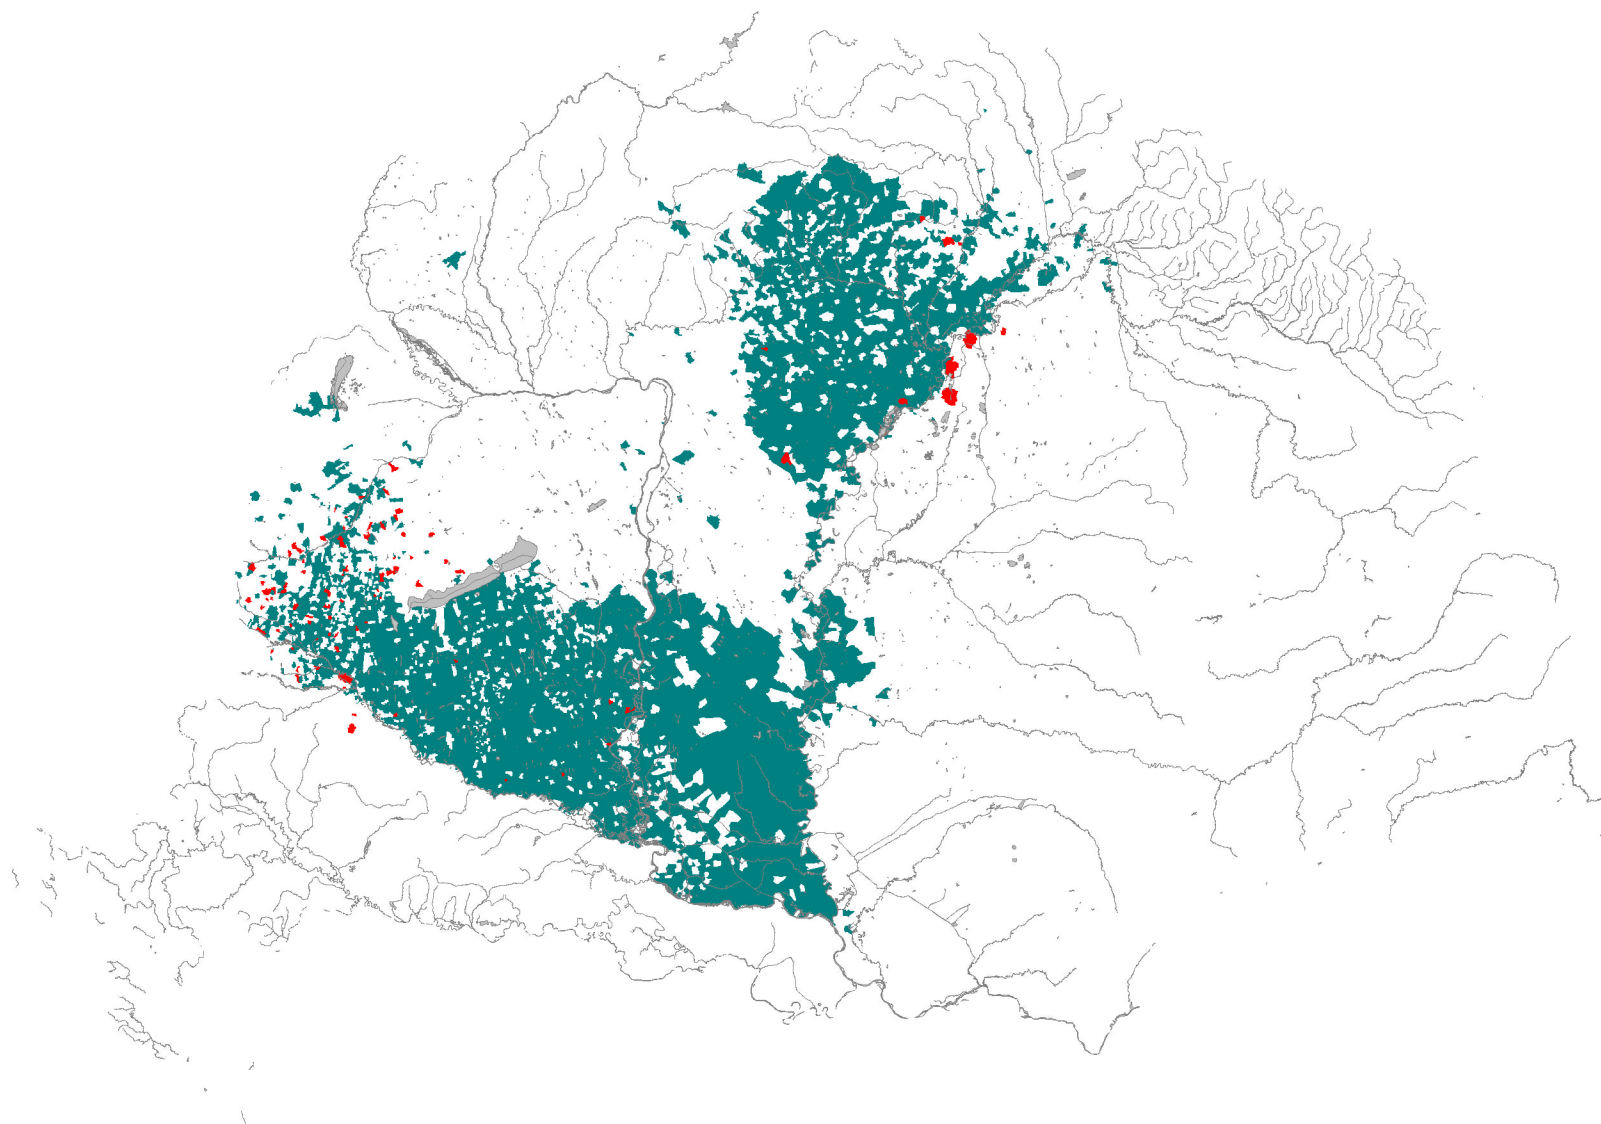

Oszmán terjeszkedés Magyarországon - 1590-1592

-  Hódolt 1590 előtt
-  Hódolt 1590-1592

150000 m