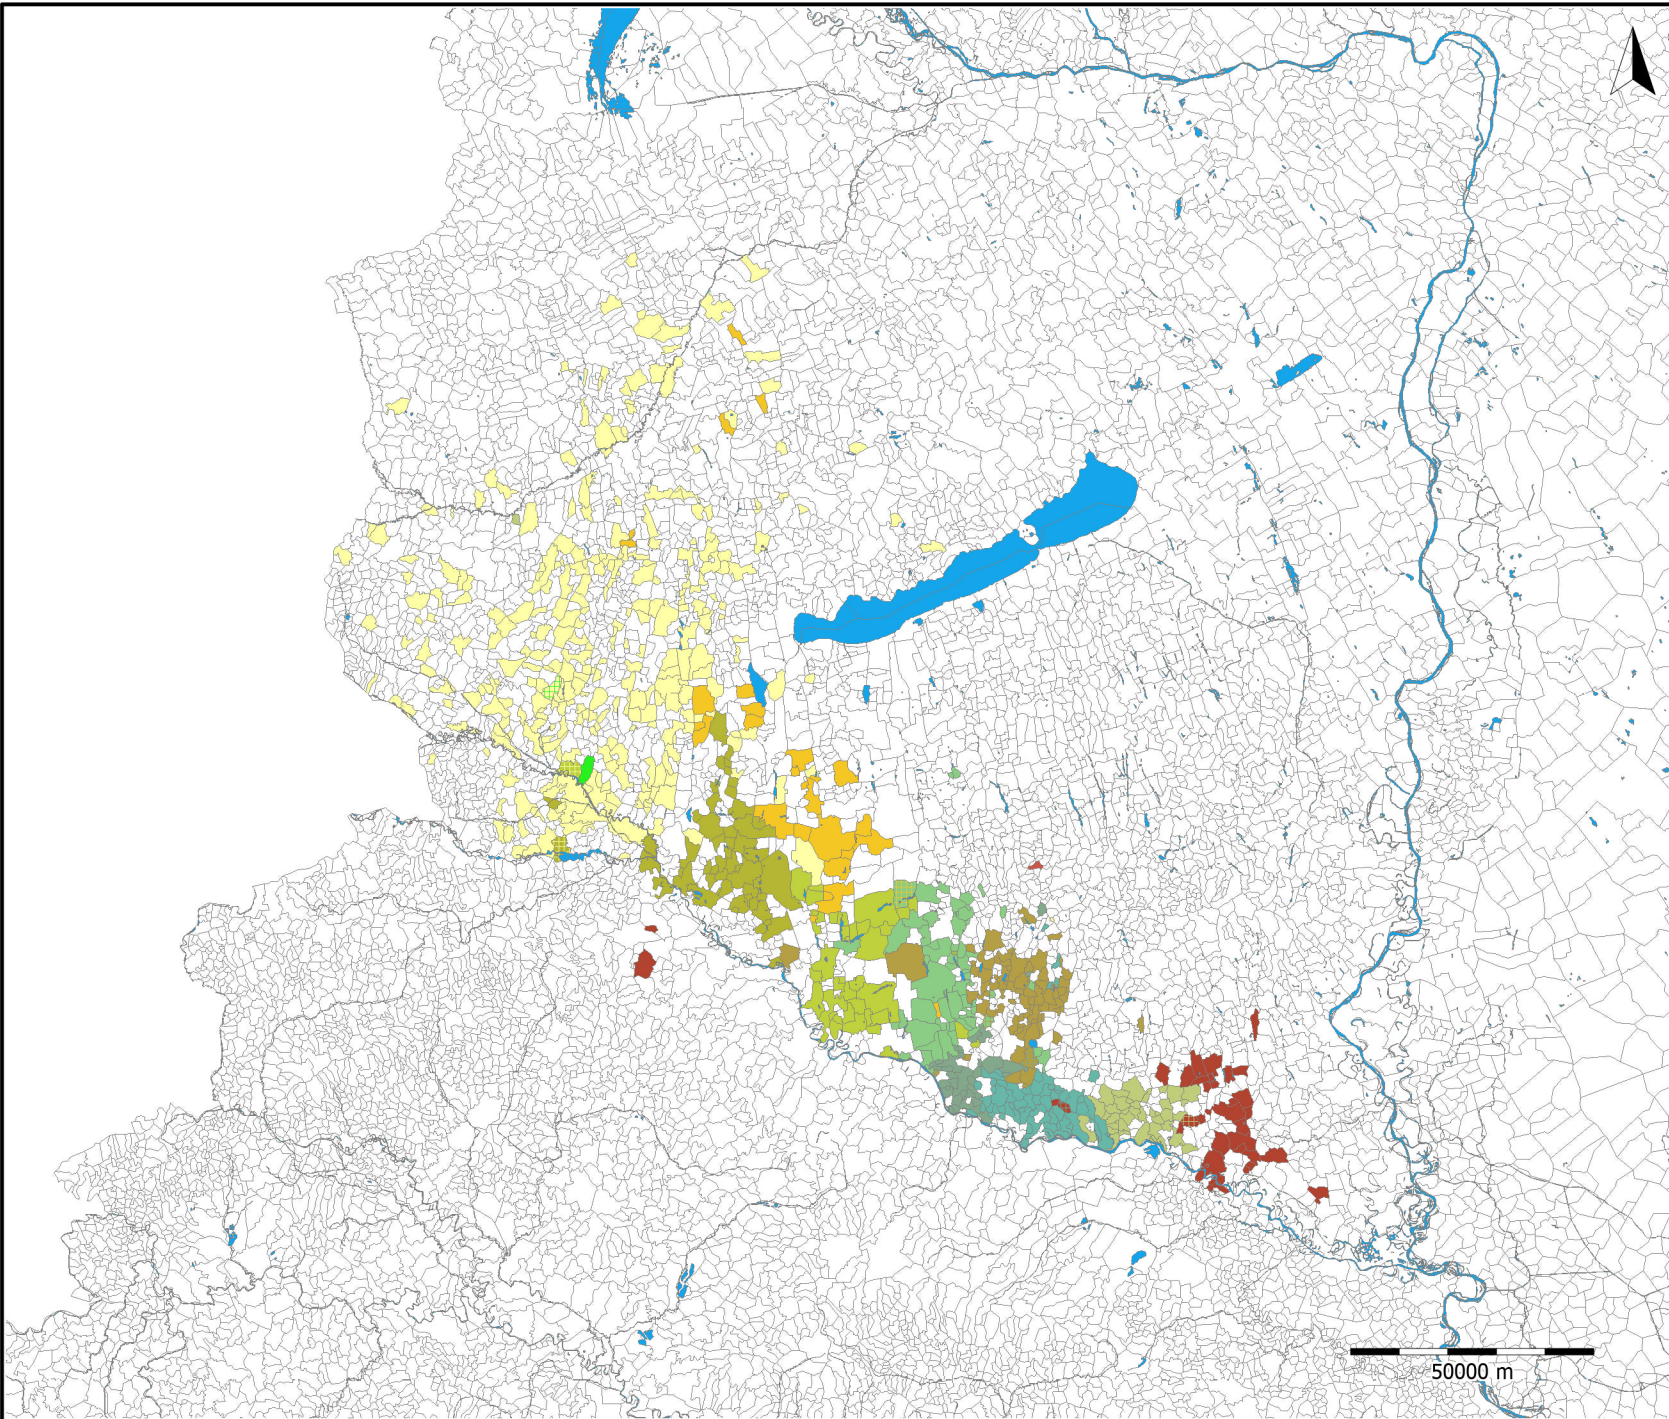

Szigetvári szandzsák közigazgatási beosztása 1592-ben

Náhhiek, kazák, stb. - Szigetvár-1592

- Babócsa náhije, Berzence náhije
- Babócsa náhije, Kanizsa náhije
- Babócsa náhije
- Berzence náhije, Görösgal náhije
- Berzence náhije, Kanizsa náhije
- Berzence náhije
- Görösgal náhije, Segesd náhije
- Görösgal náhije, Szigetvár náhije
- Görösgal náhije
- Harsány náhije, Sellye náhije
- Harsány náhije, Siklós náhije
- Harsány náhije
- Kanizsa náhije, Lendva náhije
- Kanizsa náhije
- Lendva náhije
- Segesd náhije
- Sellye náhije, Szigetvár náhije
- Sellye náhije
- Siklós náhije
- Szentmárton náhije
- Szigetvár náhije, Vaskaszentmárton
- Szigetvár náhije
- Vaskaszentmárton náhije