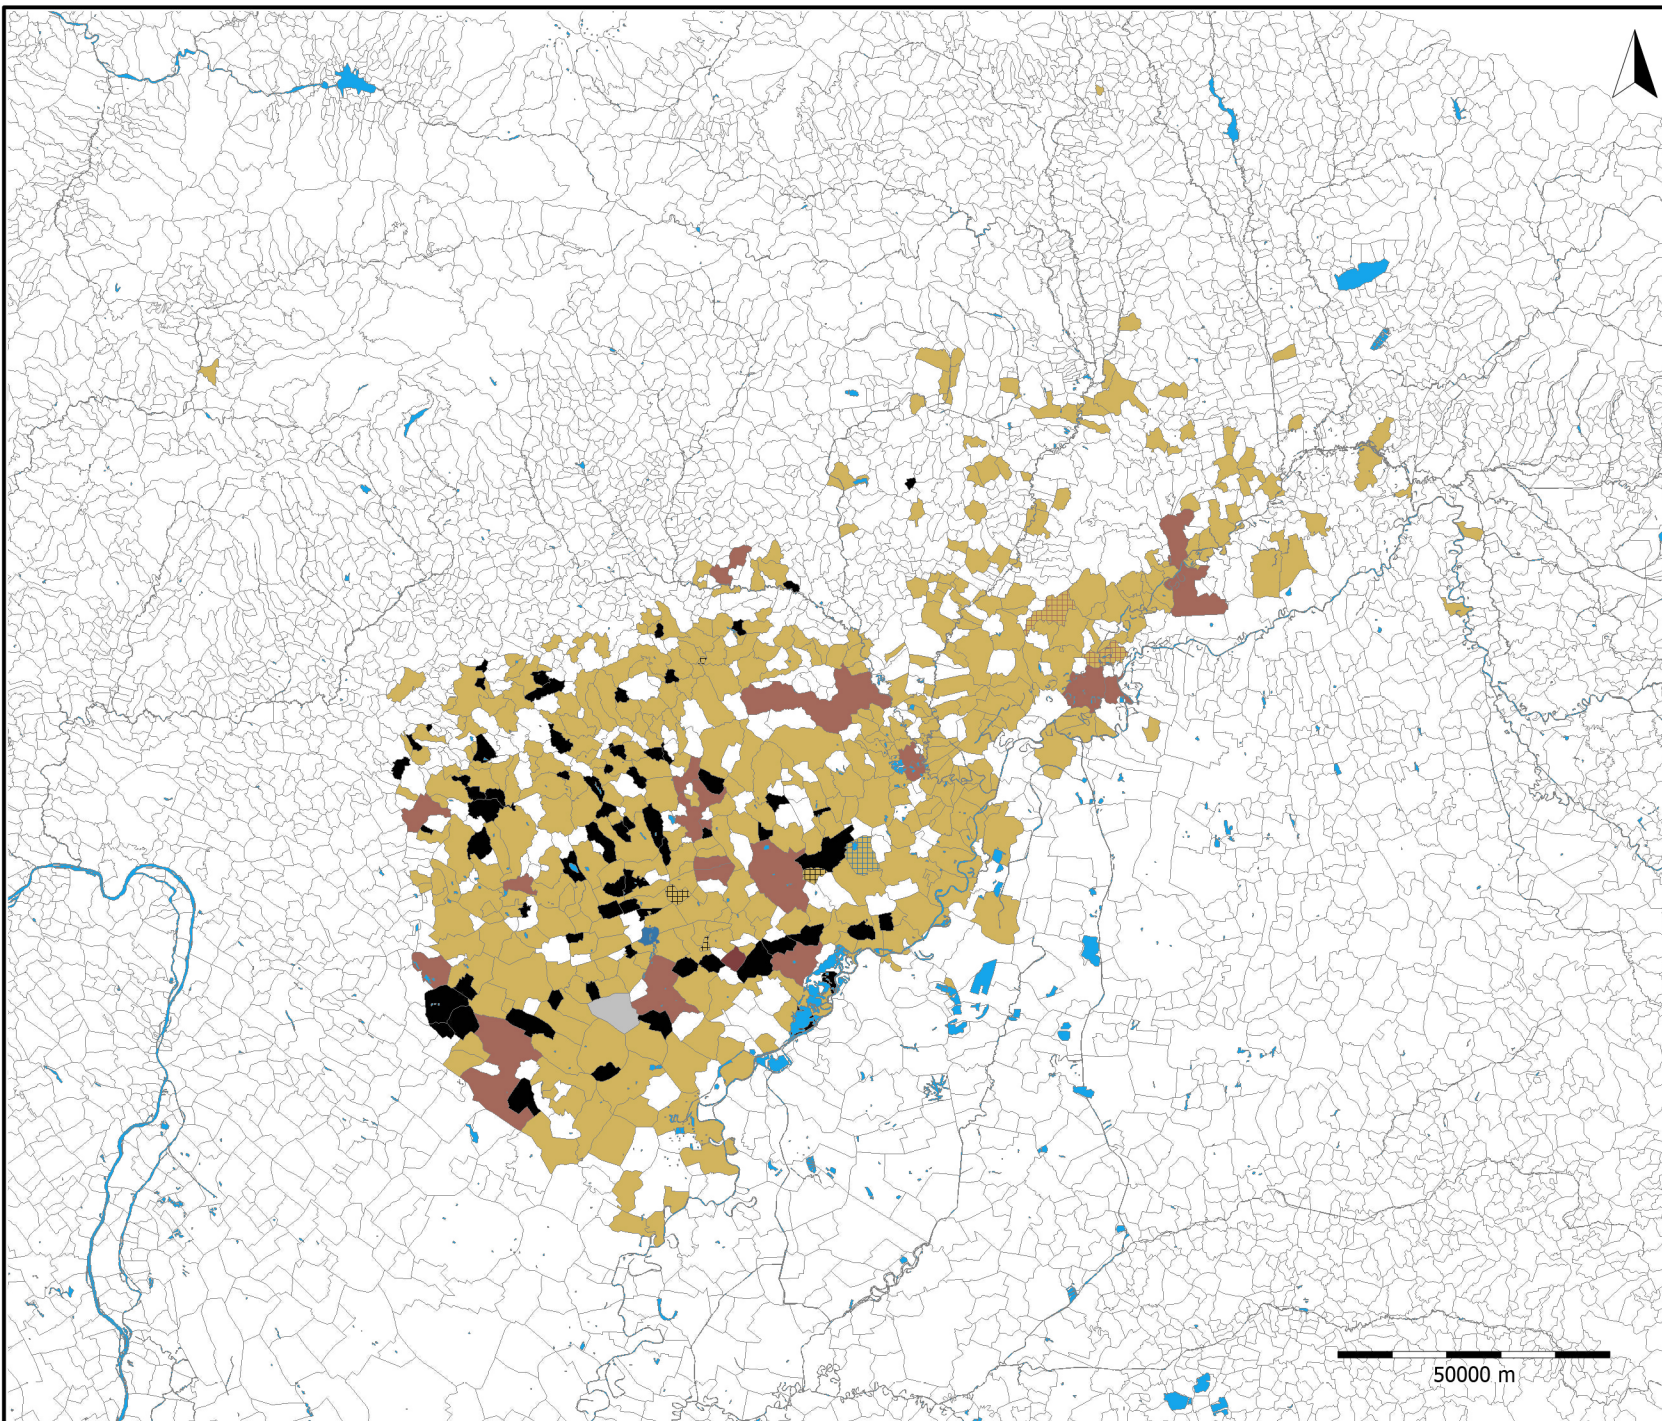

Településformák a hatvani szandzsákban 1591-ben

Településtípusok - Hatvan-1591

-  falu, mahalle
-  falu, puszta
-  falu, város
-  falu
-  föld
-  mahalle
-  NINCS MEGADVA
-  puszta
-  város