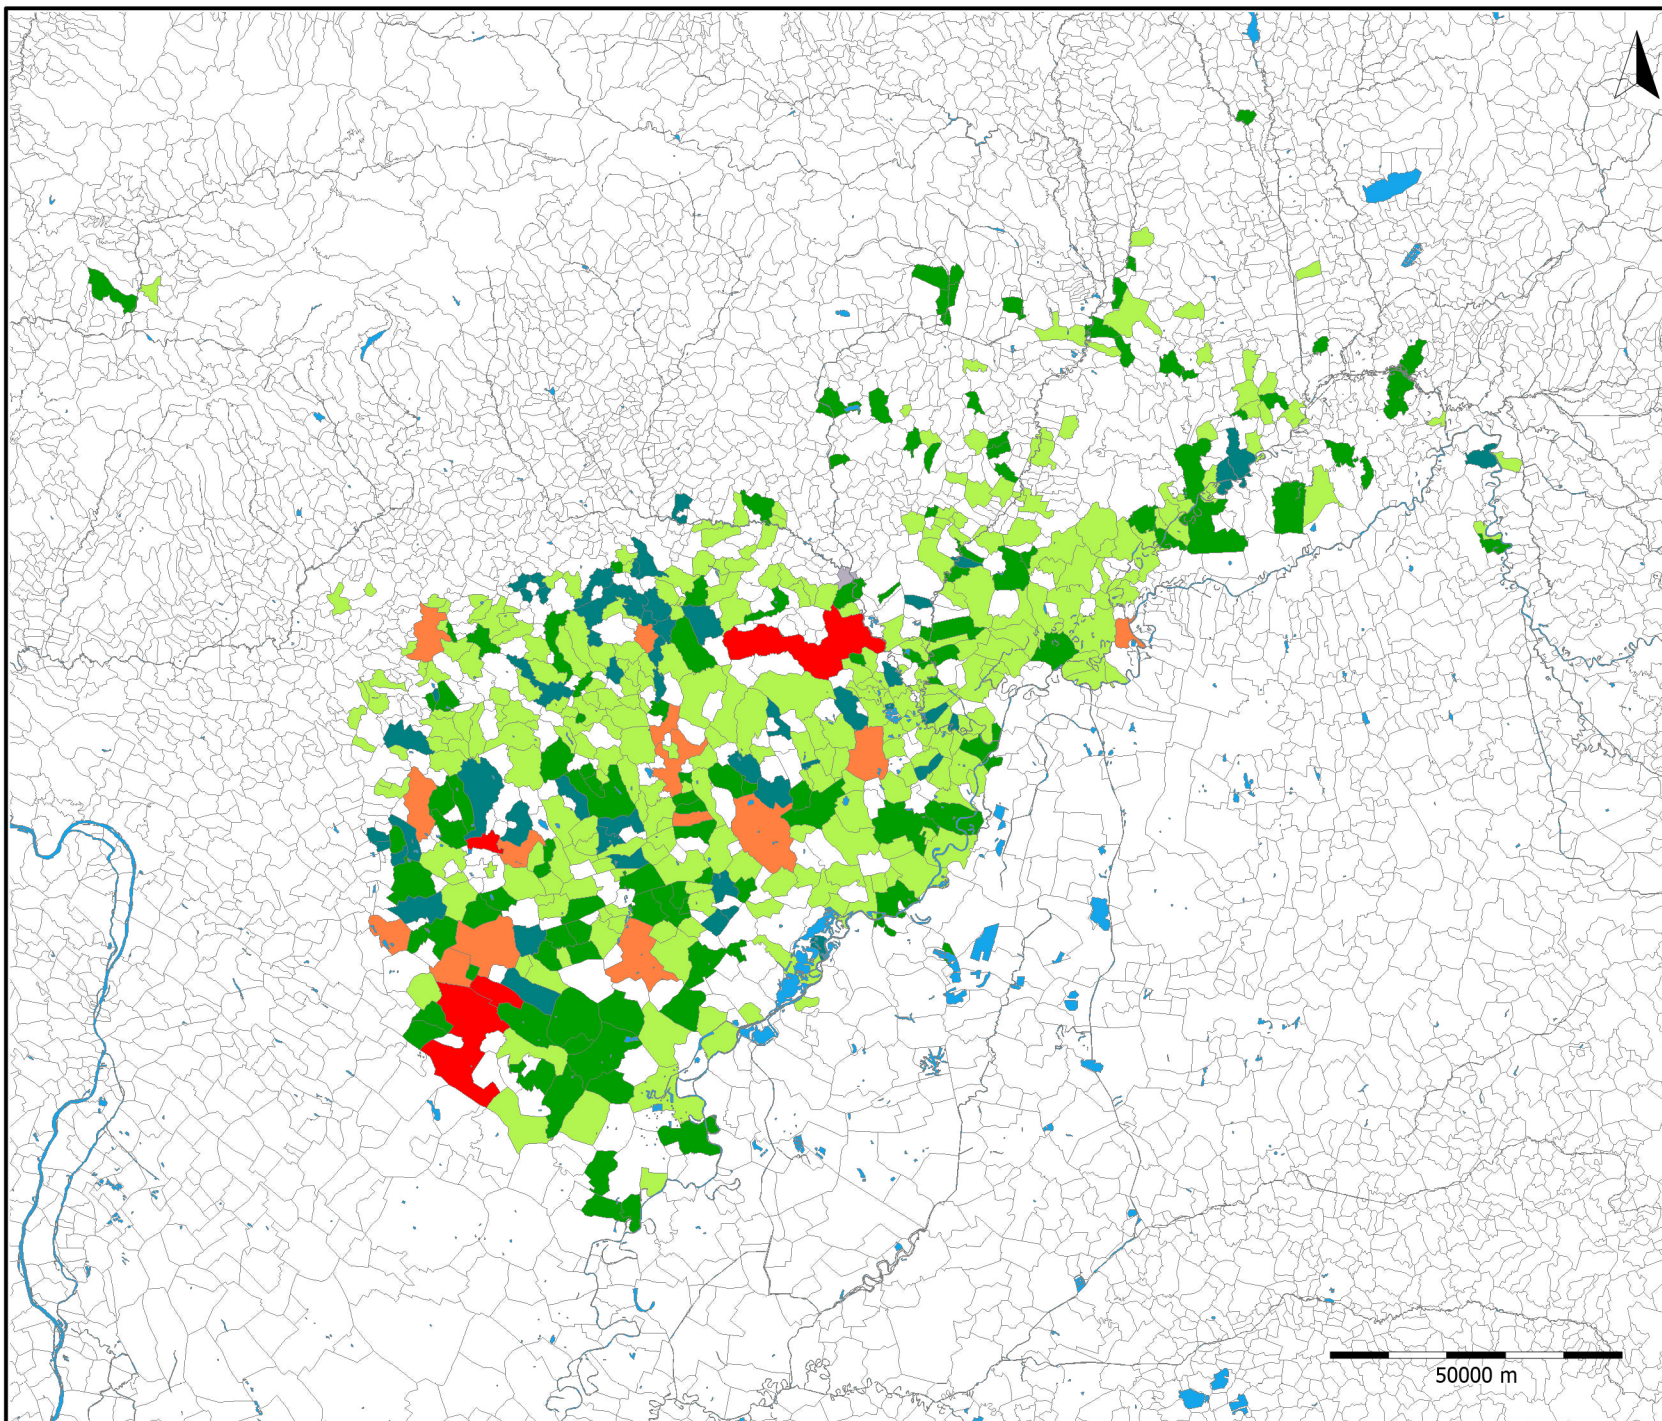

Hatvani szandzsák területe birtoktípusok szerint 1580-ban

Ziámet, tímár és hász birtokok Hatvan - 1580

-  szultáni hász birtok
-  tímár birtok
-  ziámet birtok
-  bég birtoka
-  kethüda, műsztahfiz, azab, dizdár