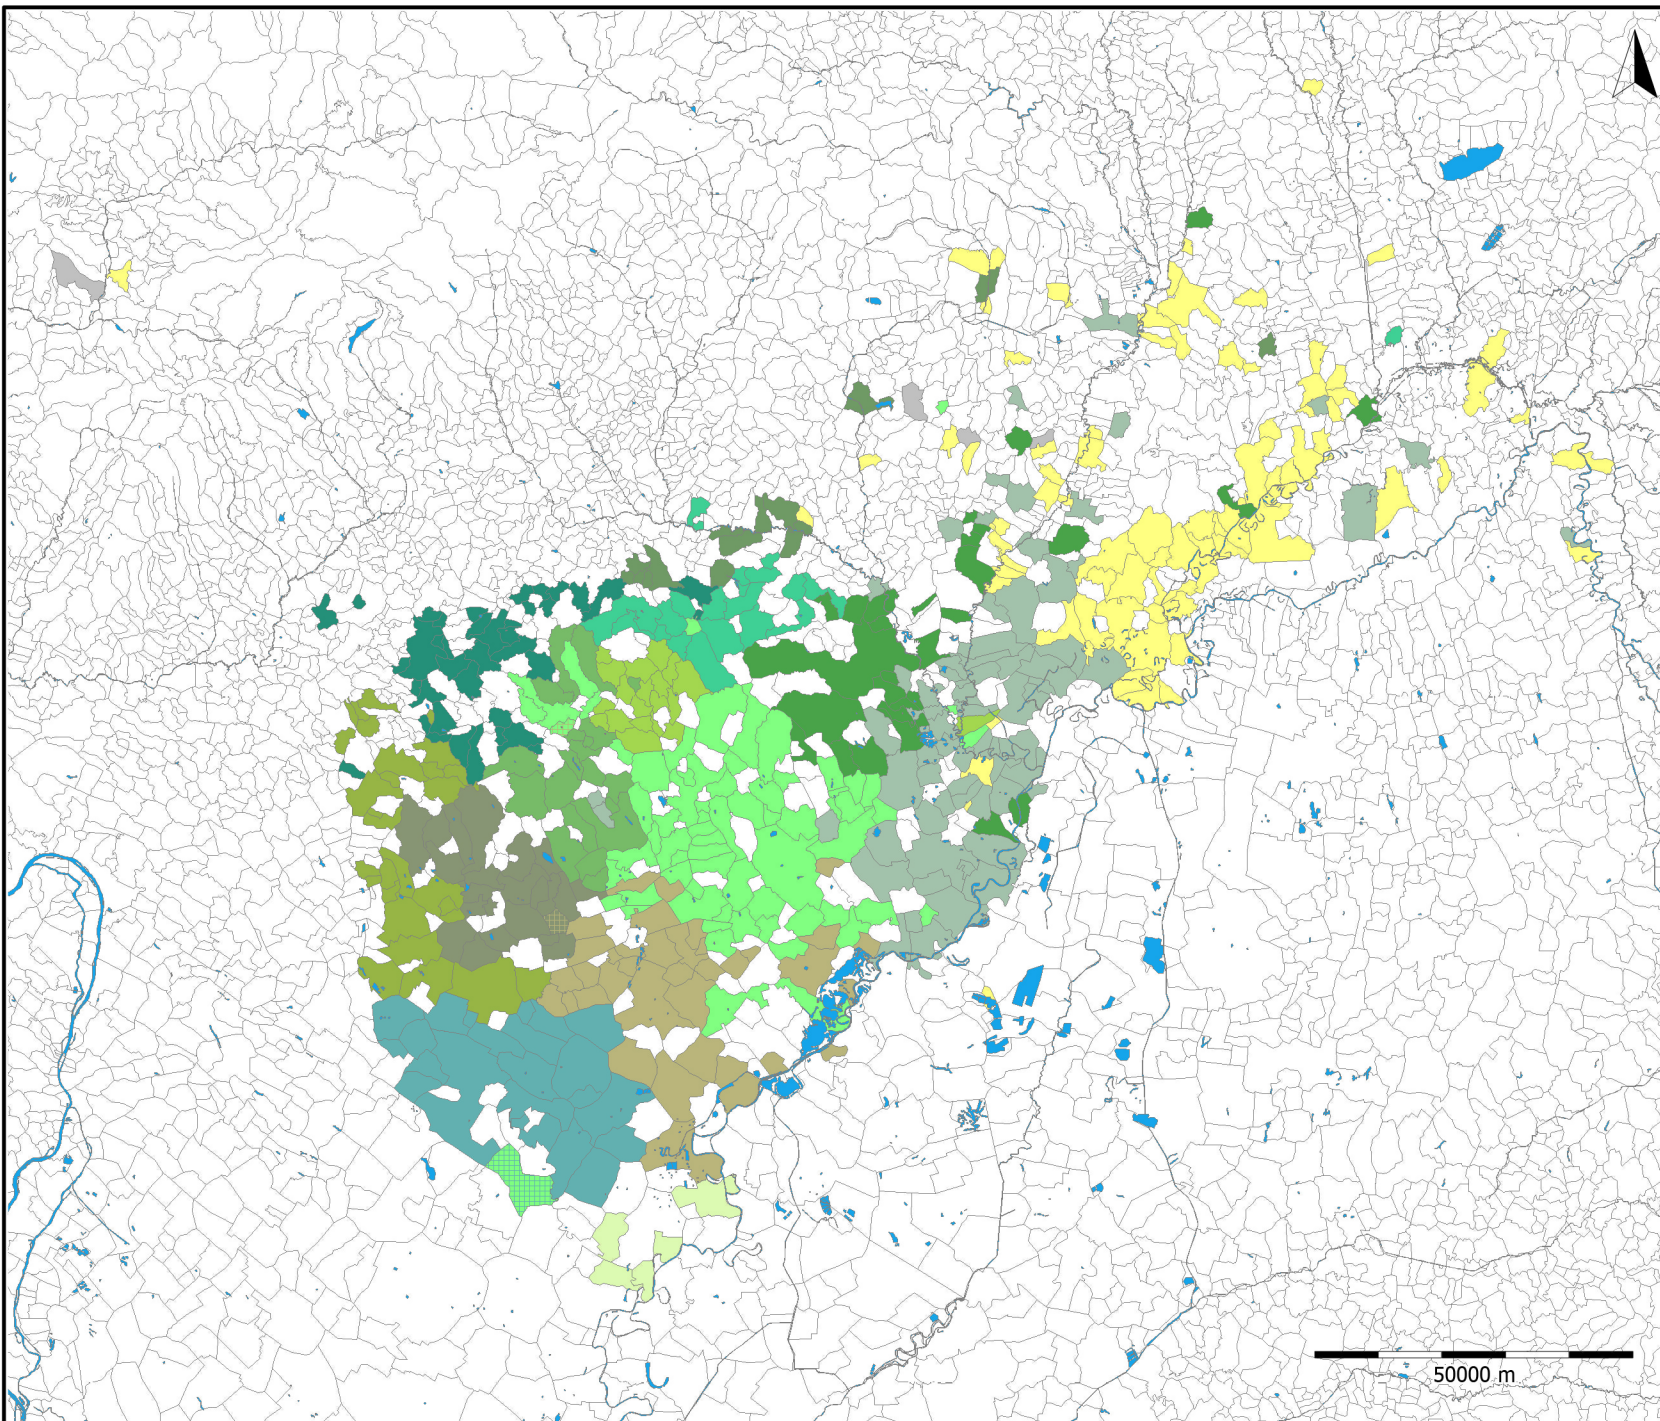

Hatvani szandzsák közigazgatási beosztása 1580-ban

Náhijék, kazák, stb. - Hatvan-1580

- Dédes náhije
- Eger náhije, Heves náhije
- Eger náhije, Jászberény náhije
- Eger náhije
- Gyöngyös náhije, Heves náhije
- Gyöngyös náhije
- Hatvan náhije
- Heves náhije
- Jászberény náhije
- Miskolc náhije
- nincs adat
- Ónod náhije
- Putnok náhije
- Salgó náhije
- Sirok náhije
- Szarvaskő náhije
- Szolnok náhije
- Tokaj náhije