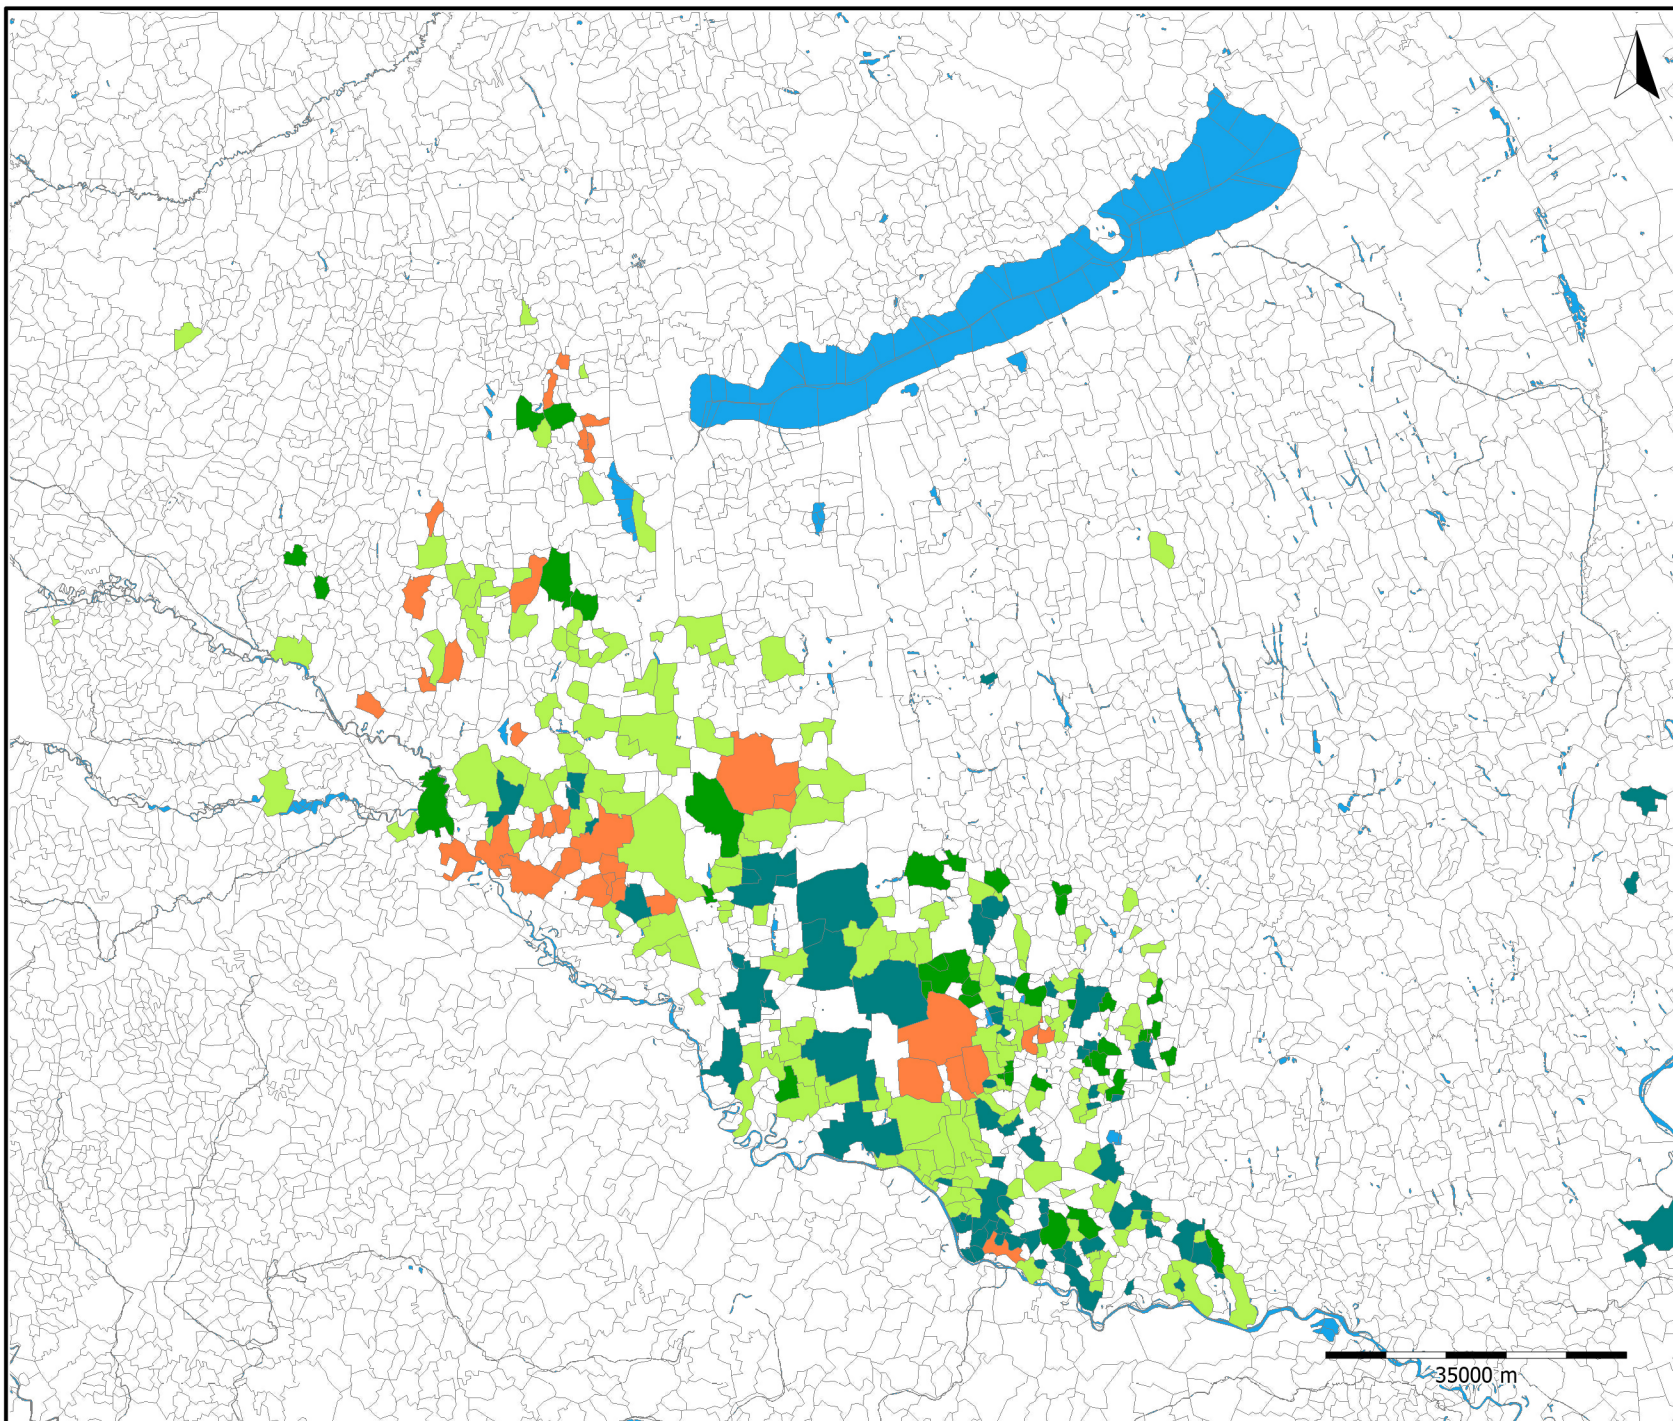

A szigetvári szandzsák területe birtoktípusok szerint 1570-ben

Ziámet, tímár és hász birtokok - Szigetvár - 1570

- tímár birtok
- ziámet birtok
- bég
- miralaj
- kethüda, szandzsákbég (hász)
- zsoldtímár