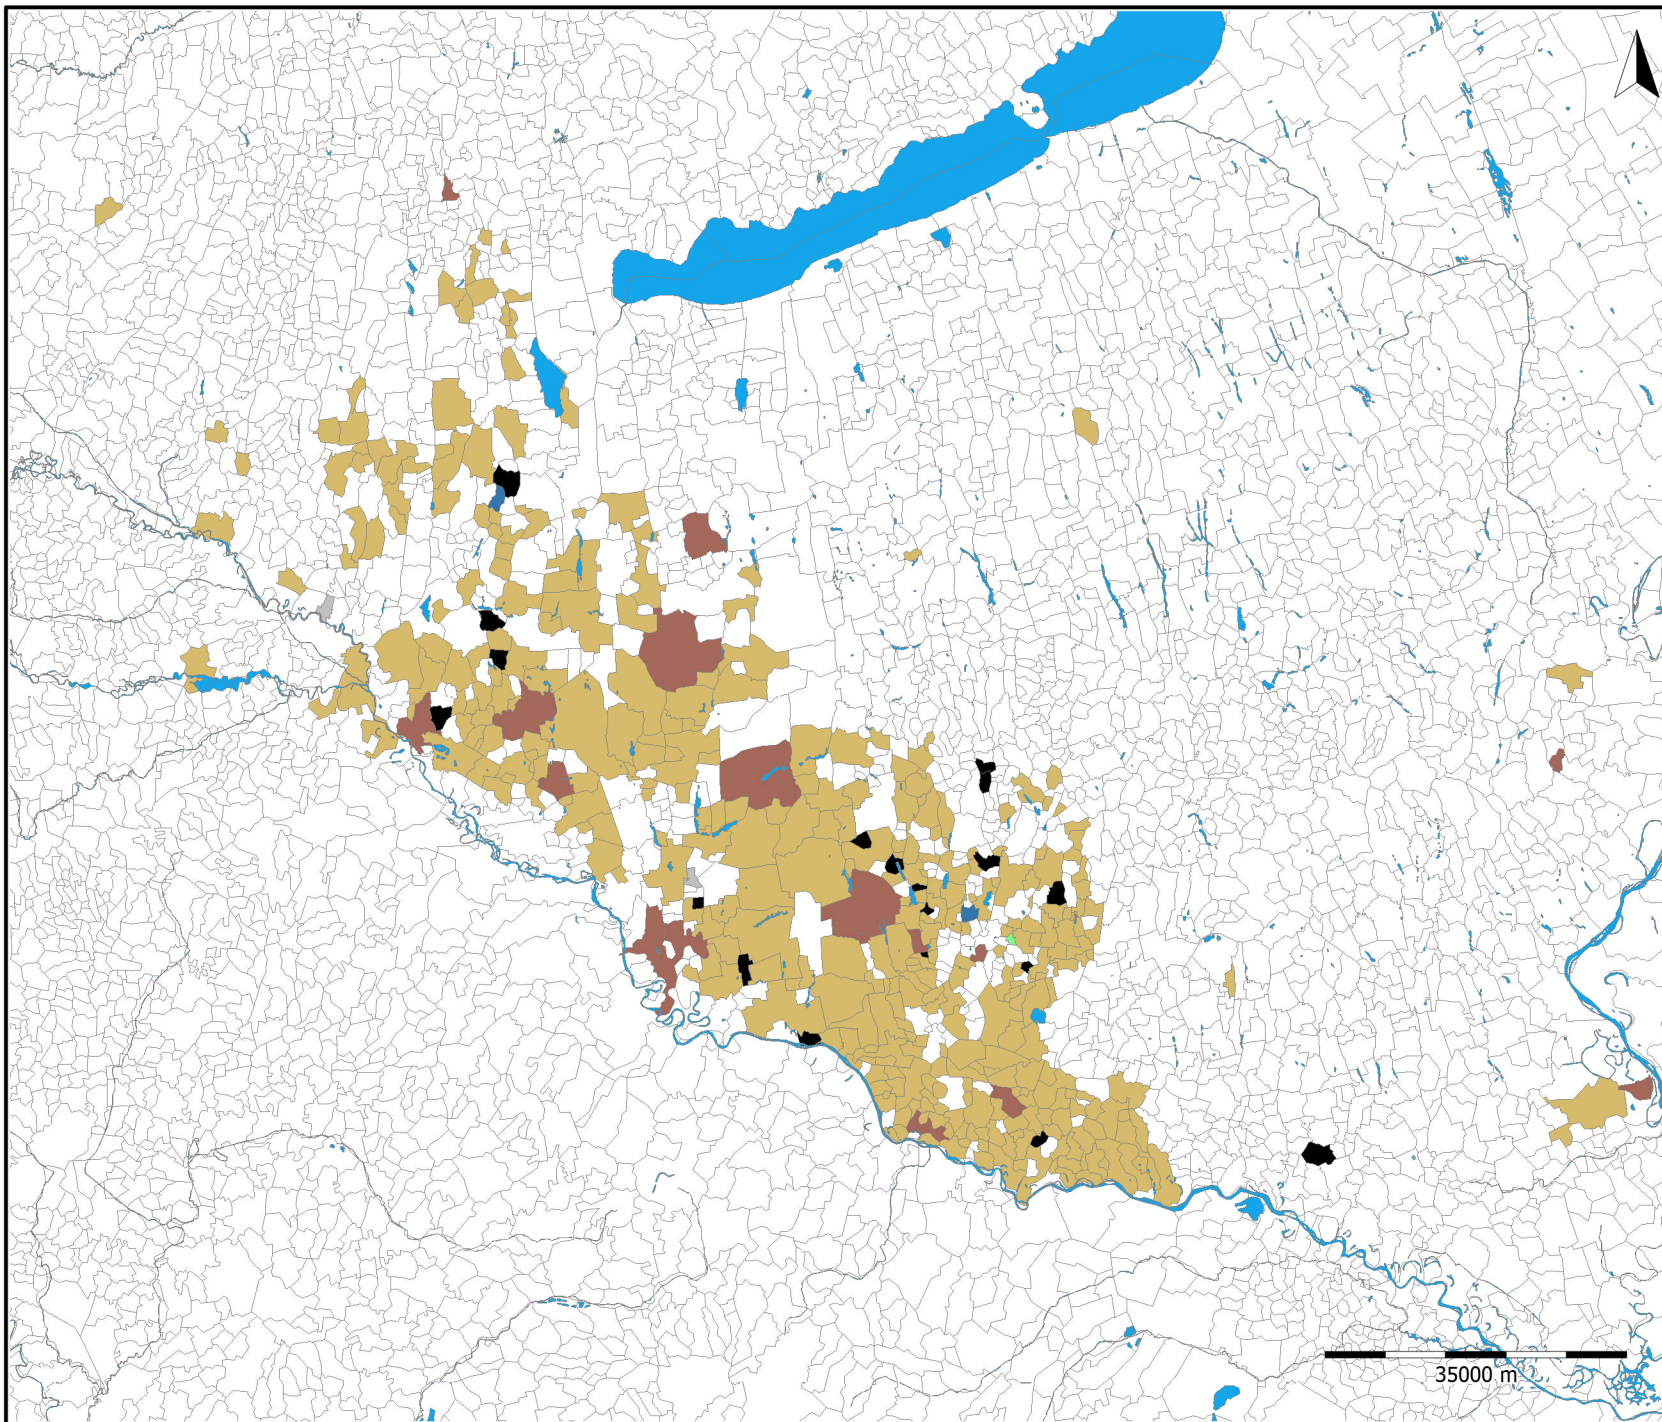

Településformák a szigetvári szandzsákban az 1570-es években (rekonstrukció)

Településtípusok - Szigetvár-1571

-  falu
-  mahalle
-  város
-  NINCS MEGADVA
-  puszta
-  major