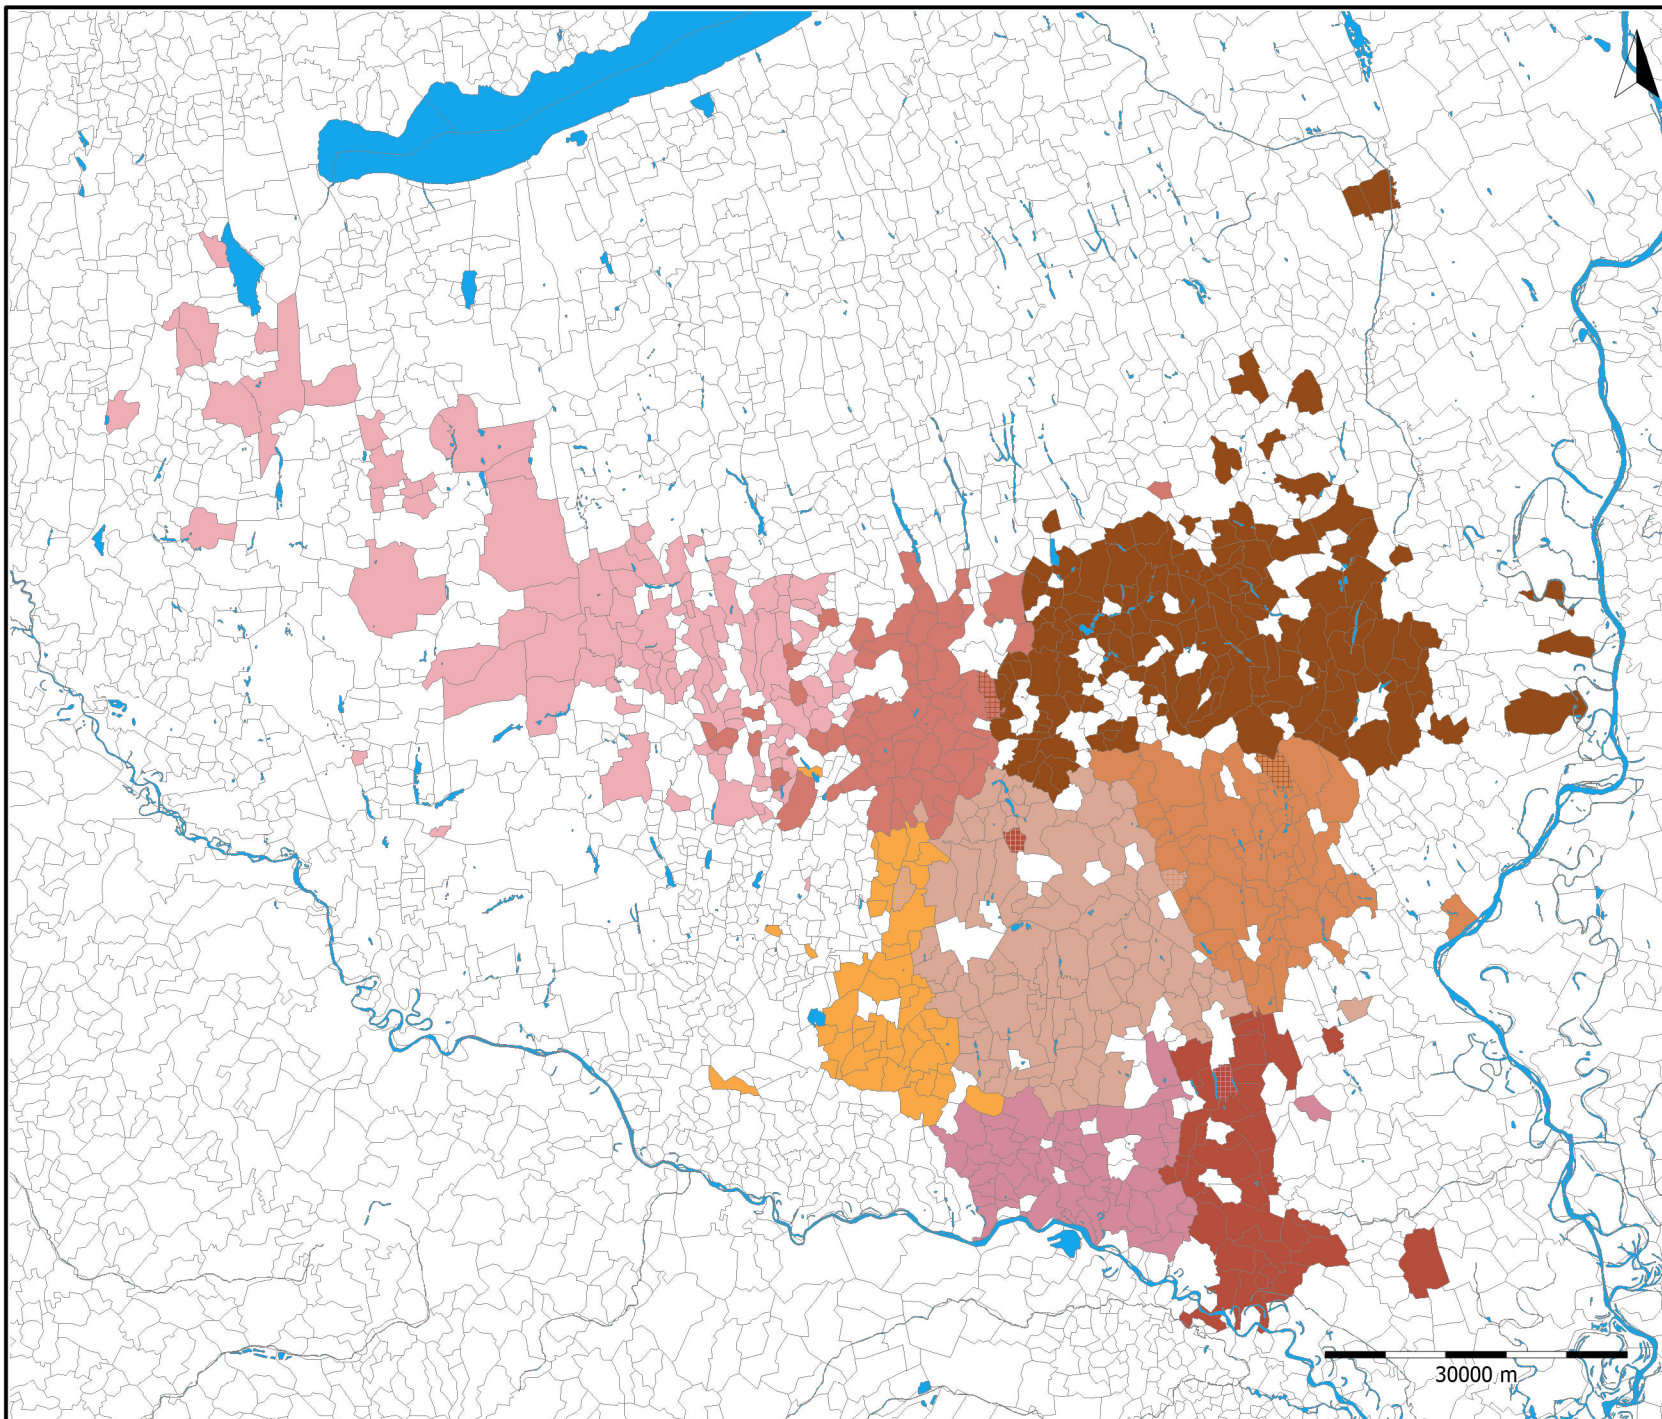

# Pécsi szandzsák közigazgatási beosztása 1570-ben

## Náhijék, kazák, stb. - Pécs-1570

- Harsány náhije, Pécs náhije
- Harsány náhije, Siklós náhije
- Harsány náhije
- Kaposvár náhije
- Pécs náhije, Pécsvárad náhije
- Pécs náhije, Szentlőrinc náhije
- Pécs náhije
- Pécsvárad náhije, Szász náhije
- Pécsvárad náhije
- Siklós náhije
- Szász náhije
- Szentlőrinc náhije
- Szentmárton náhije, Szász náhije
- Szentmárton náhije