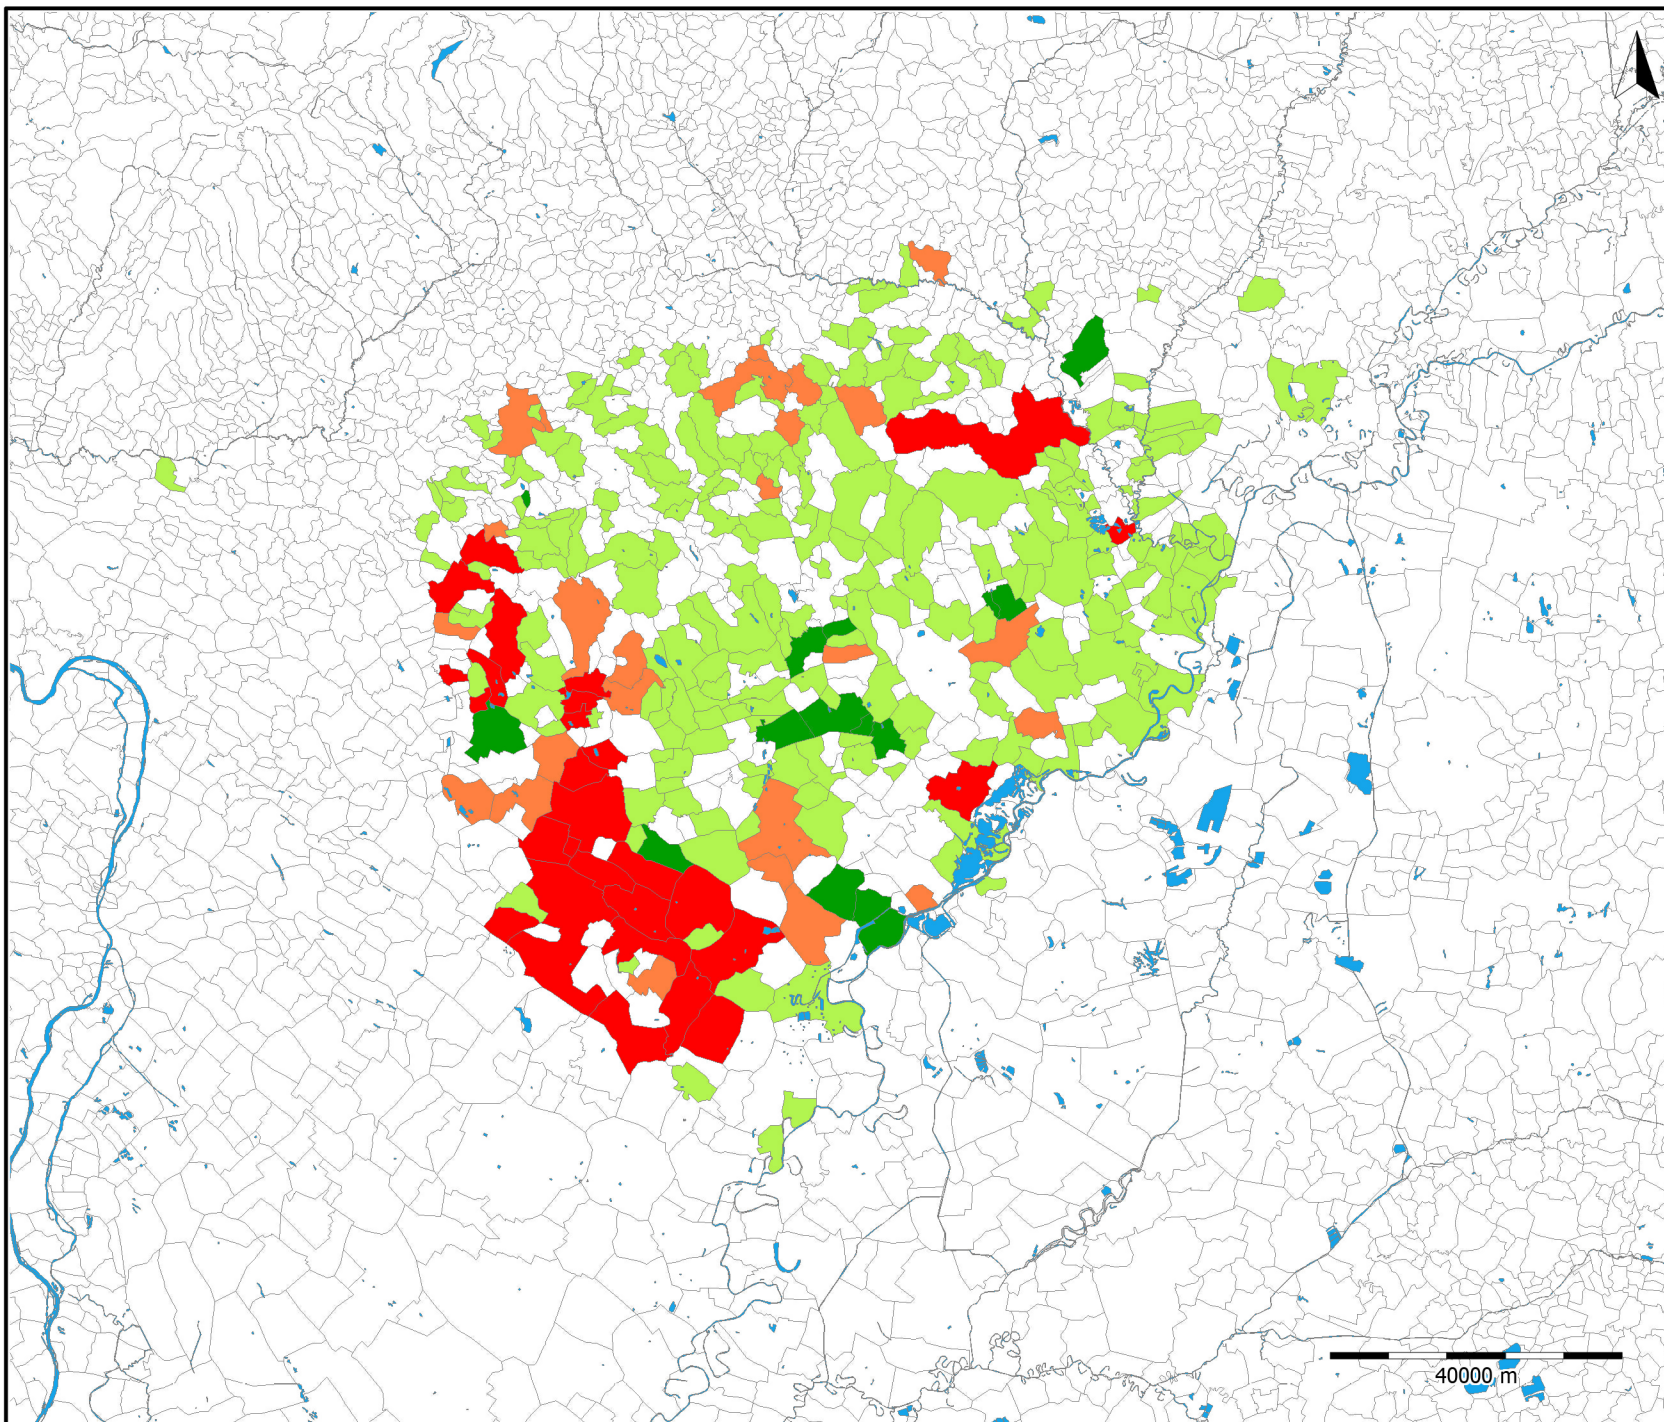

# Hatvani szandzsák területe birtoktípusok szerint 1562-ben

-  tímár birtok
-  ziámet birtok
-  szandzsákbégi birtok (hász)
-  szultáni birtok (hász)