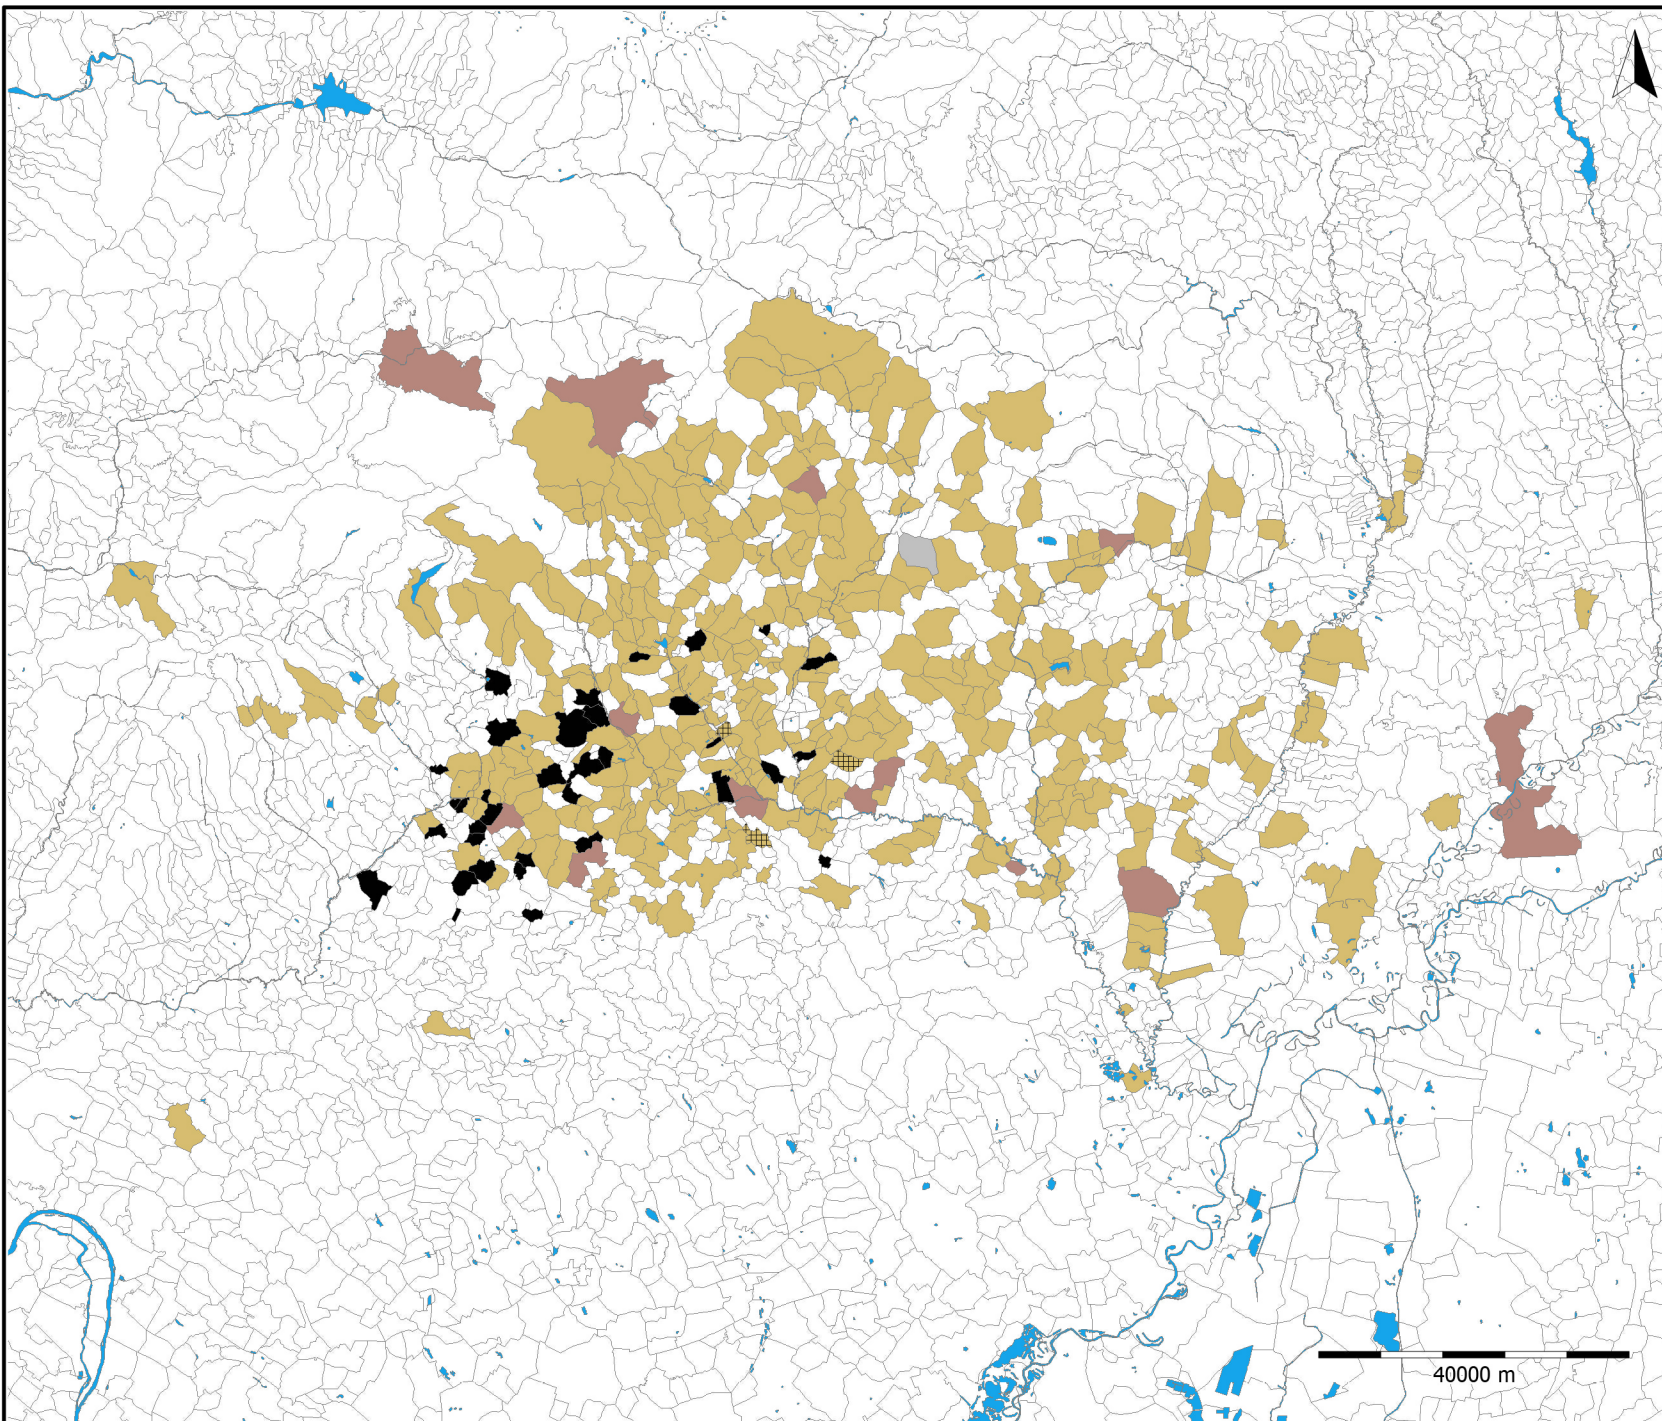

# Településformák a füleki szandzsákban 1559-ben

## Településtípusok - Fülek-1559

-  falu, puszta
-  falu
-  NINCS MEGADVA
-  puszta
-  város