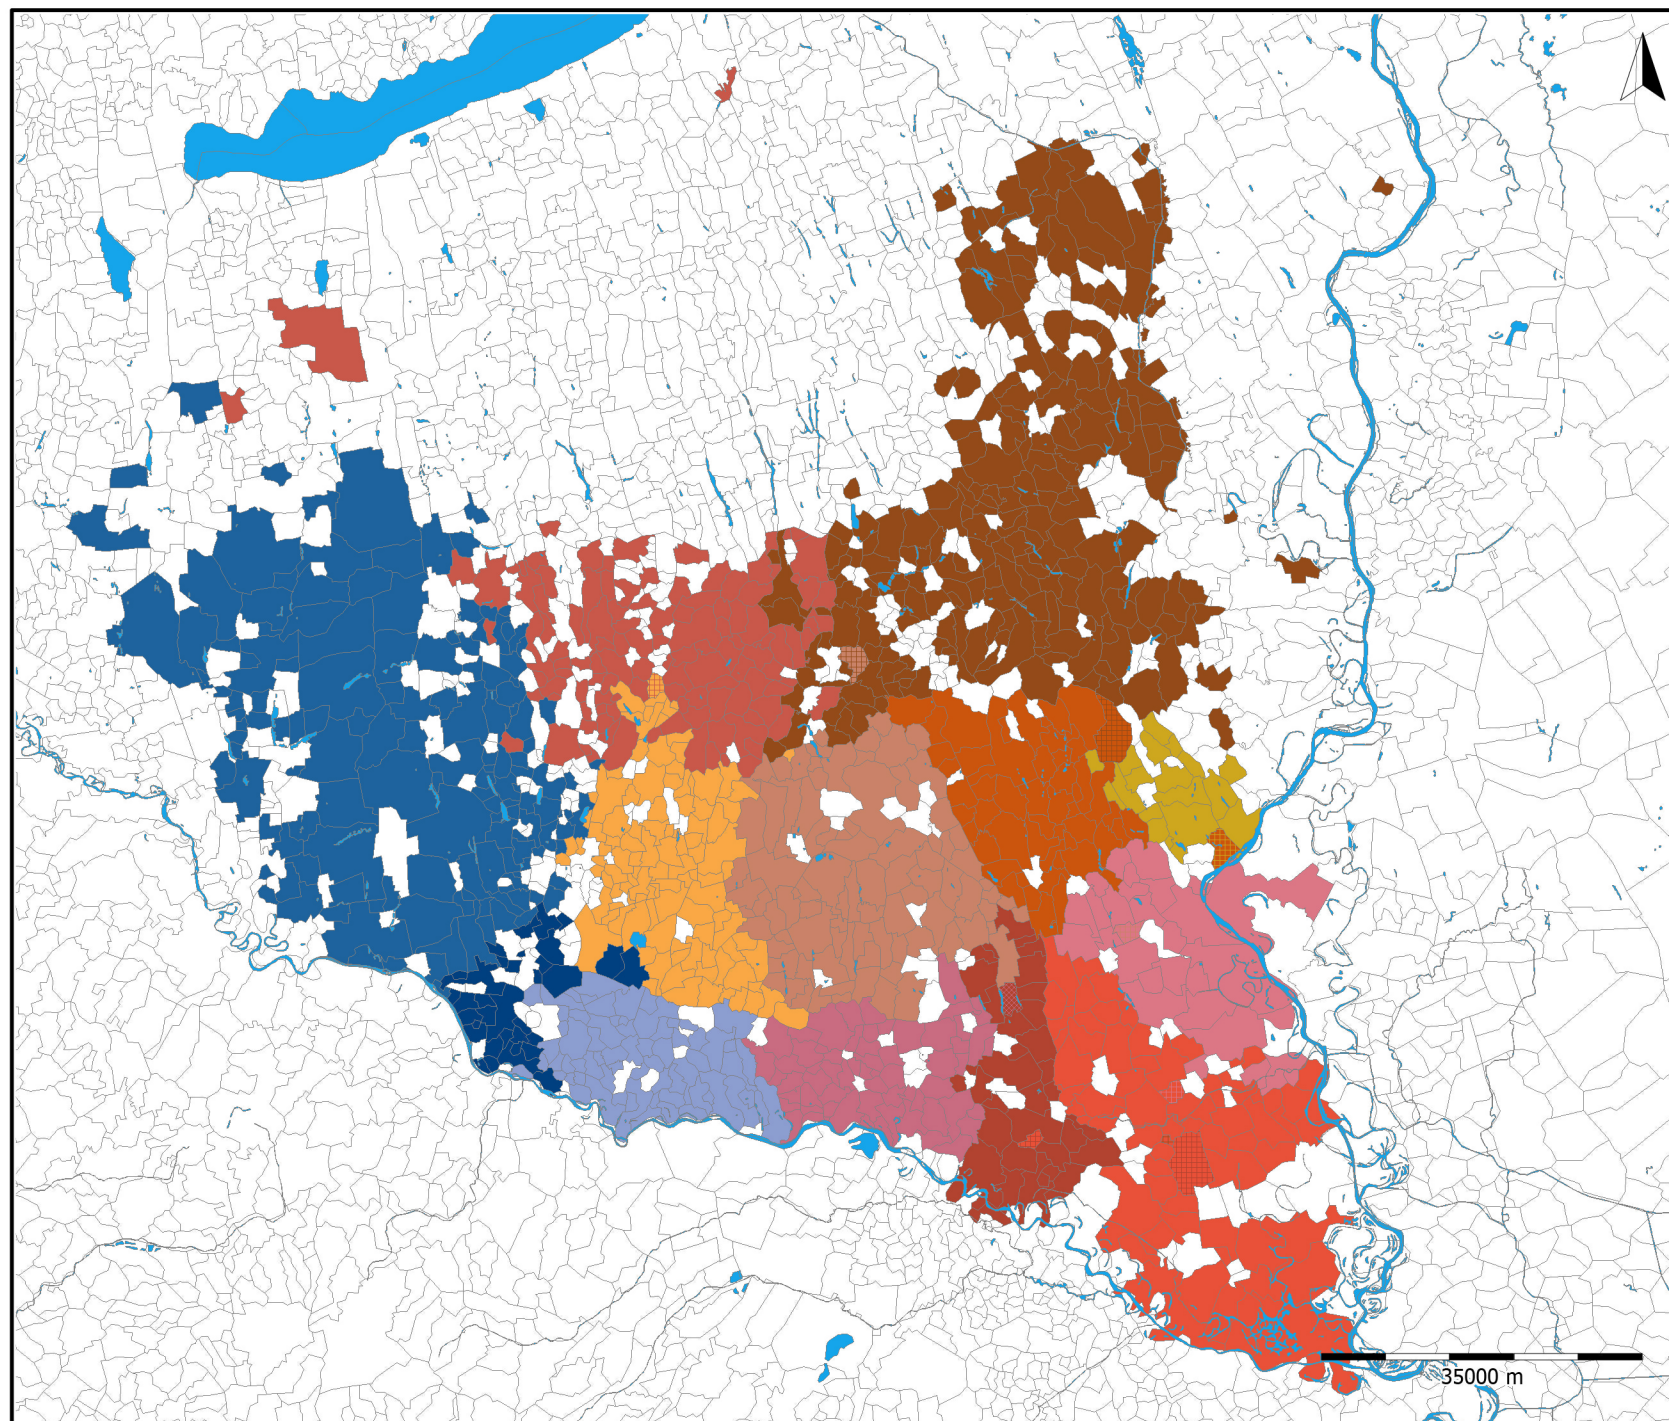

Mohácsi és görögali szandzsák közigazgatási beosztása 1552-ben

Náhijék, kazák, stb. - Mohács-1552

- Baranyavár náhije, Harsány náhije
- Baranyavár náhije, Mohács náhije
- Baranyavár náhije, Szász náhije
- Baranyavár náhije
- Harsány náhije, Siklós náhije
- Harsány náhije
- Mohács náhije, Pécs náhije
- Mohács náhije
- Pécs náhije, Szász náhije
- Pécs náhije
- Pécsvárad náhije, Szász náhije
- Pécsvárad náhije, Szekcső náhije
- Pécsvárad náhije
- Siklós náhije
- Szász náhije
- Szekcső náhije
- Szentlőrinc náhije, Szentmárton náhije
- Szentlőrinc náhije
- Szentmárton náhije

Náhijék, kazák, stb. - Görögali-1552

- Görögali náhije
- Sellye náhije
- Vaskaszentmárton náhije