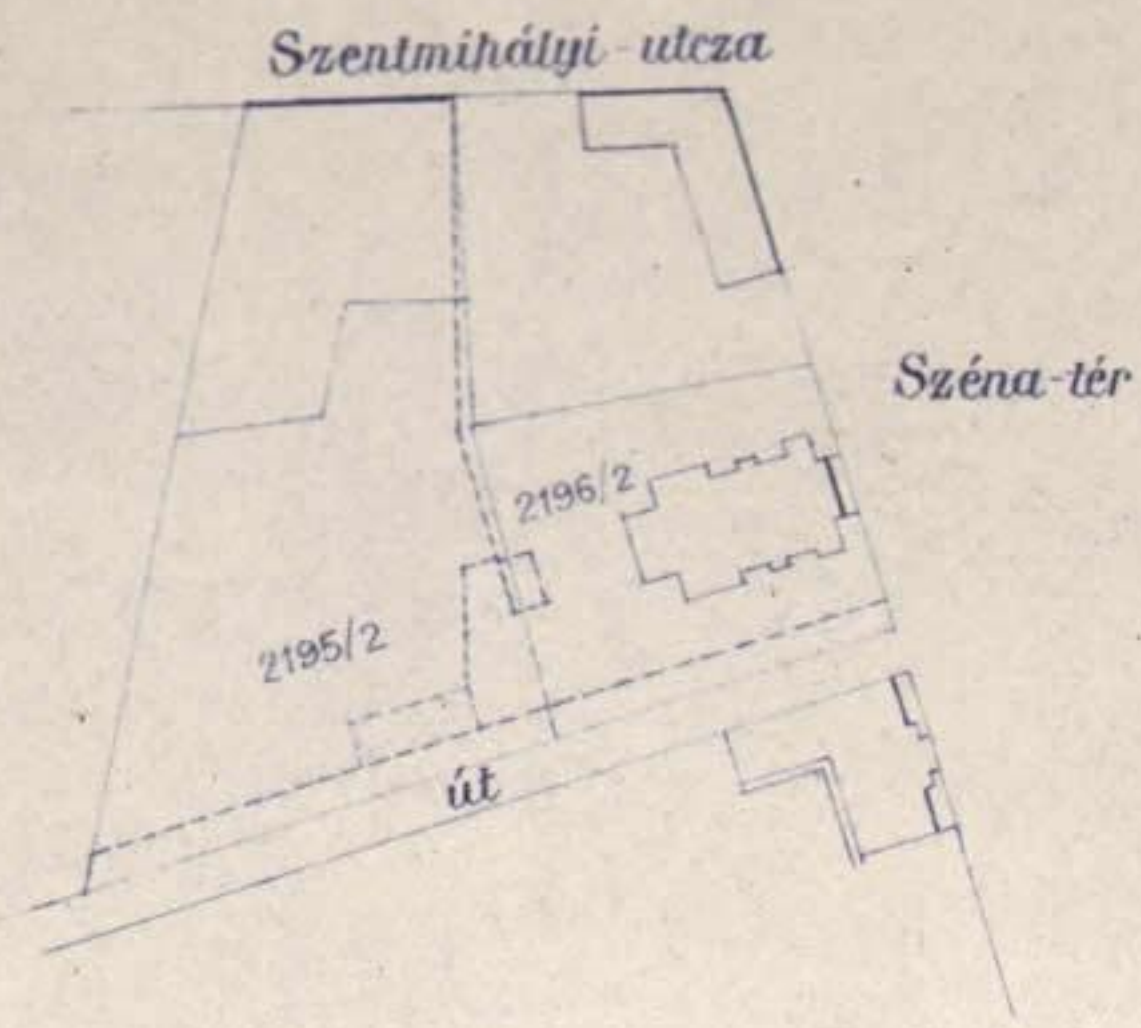

Nyíregyháza város  
**Színház**  
nevü ingatlana

Helyszínrajz  
Méret 1:2880

68. kat.szely.

Helyszínrajz  
Méretarány 1:1000  
B.6. III.