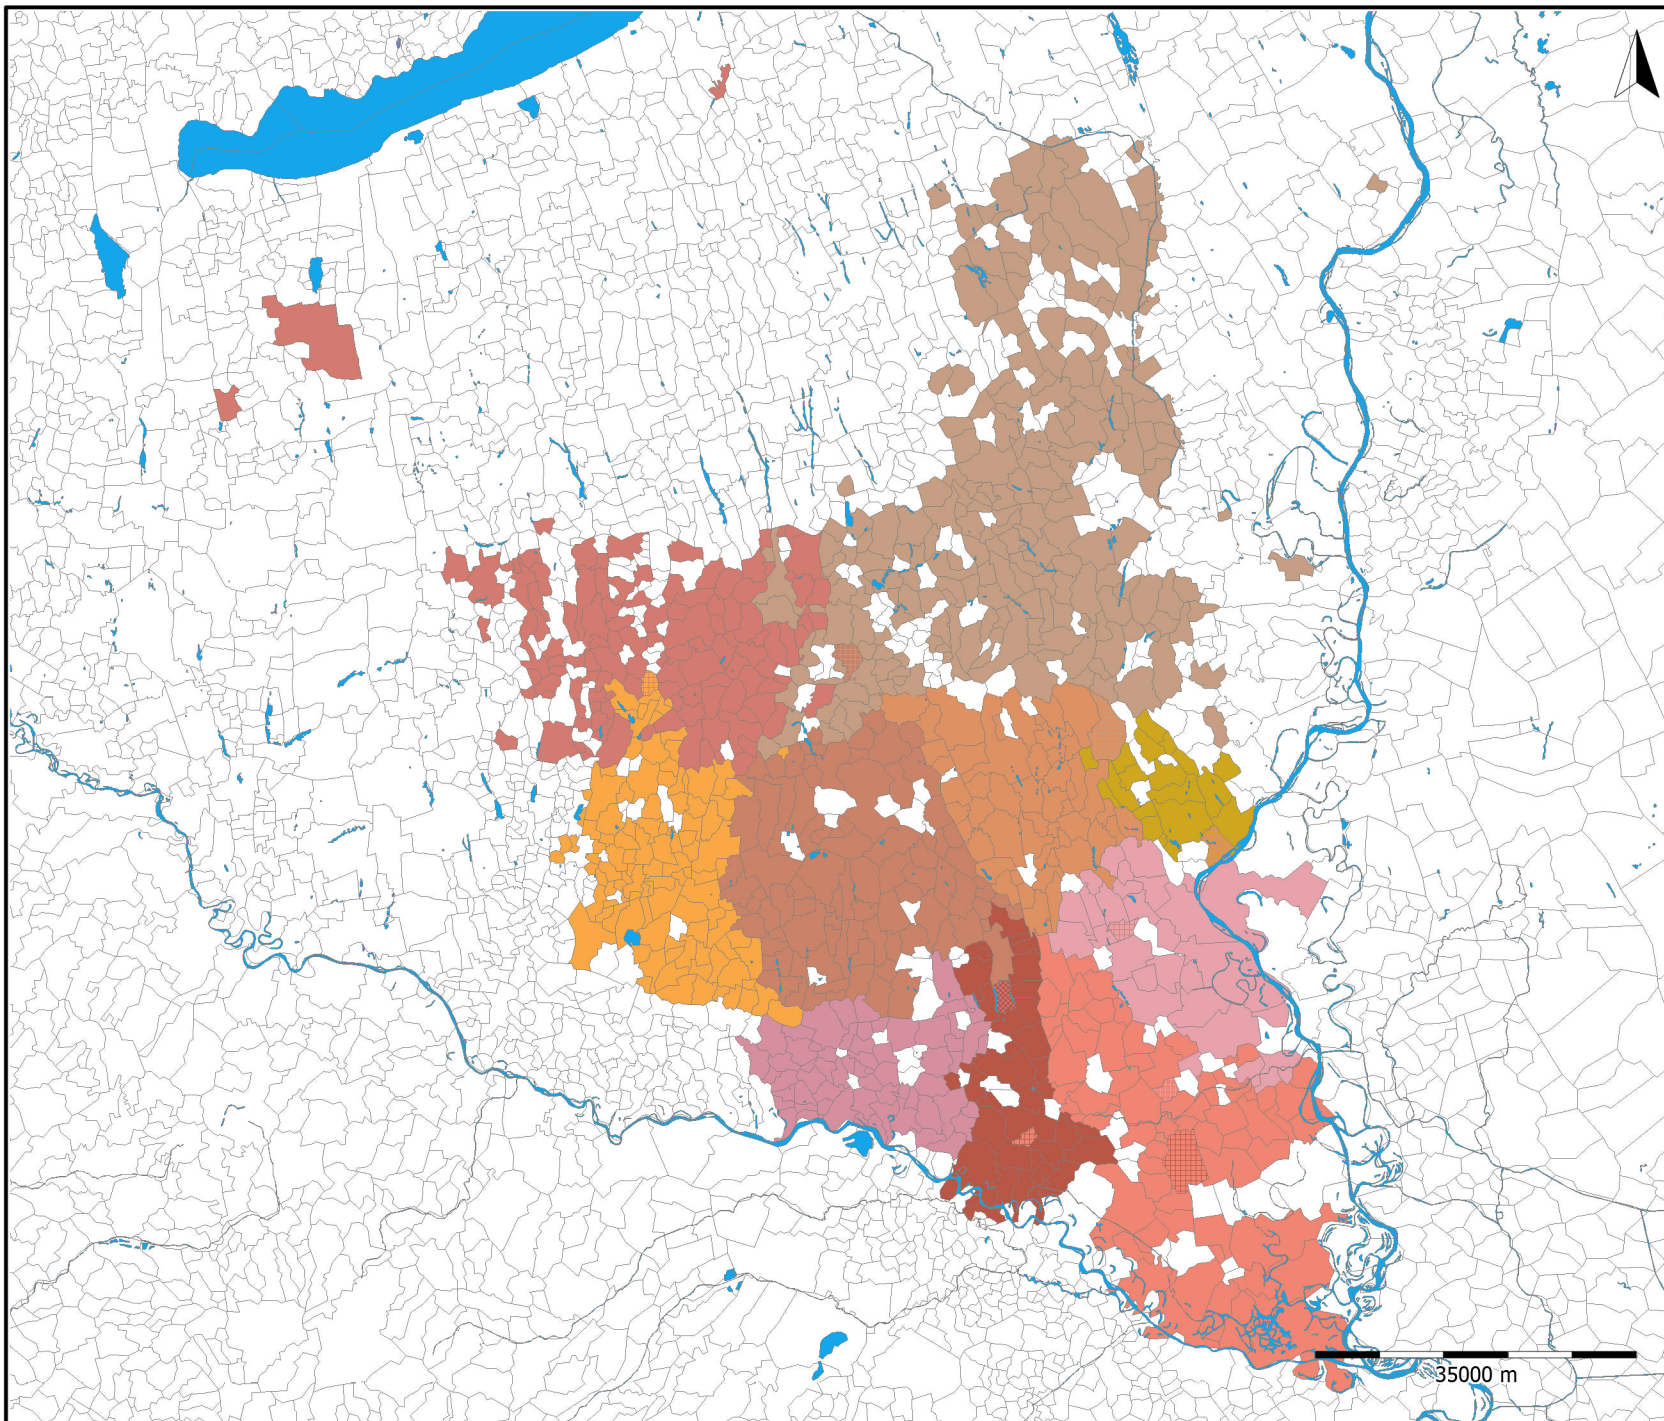

Mohácsi szandzsák közigazgatási beosztása 1552-ben

Náhijék, kazák, stb. - Mohács-1552

-  Baranyavár náhije, Harsány náhije
-  Baranyavár náhije, Mohács náhije
-  Baranyavár náhije, Szász náhije
-  Baranyavár náhije
-  Harsány náhije, Siklós náhije
-  Harsány náhije
-  Mohács náhije, Pécs náhije
-  Mohács náhije
-  Pécs náhije, Szász náhije
-  Pécs náhije
-  Pécsvárad náhije, Szász náhije
-  Pécsvárad náhije, Szekcső náhije
-  Pécsvárad náhije
-  Siklós náhije
-  Szász náhije
-  Szekcső náhije
-  Szentlőrinc náhije, Szentmárton náhije
-  Szentlőrinc náhije
-  Szentmárton náhije