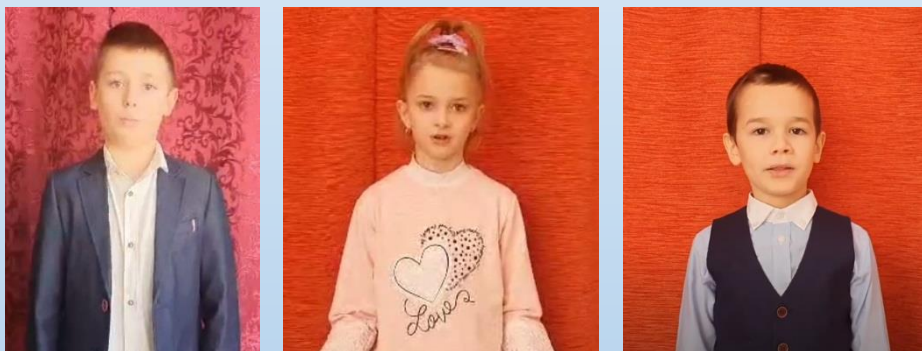

Beregdédai Gimnázium és Haranglábi Gimnázium