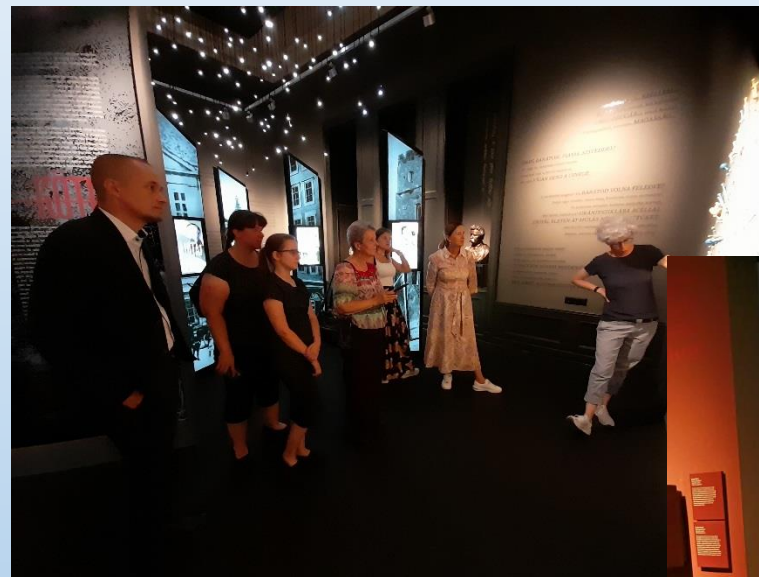

Petőfi Irodalmi Múzeum